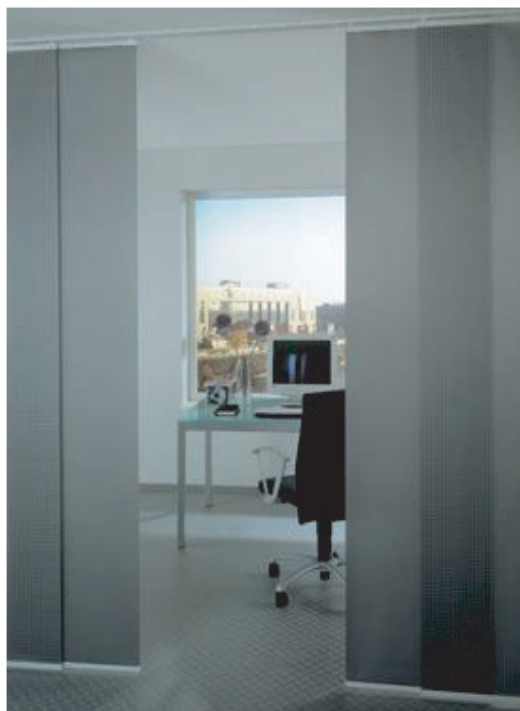

GOOD DESIGN
AWARD 2014

ZIP Rail Screen

簡単・コンパクトなパネルスクリーン

My size , My choice

好きな布をお好きなサイズでカスタマイズ!
子供部屋にはポップな生地で明るい雰囲気、ベッドルームにはシックな生地で落ち着いた空間に…。
ジップレールスクリーンは取付簡単、お求めやすい価格でお部屋に合わせたコーディネートを実現します。

間仕切りで心地いい空間づくり

簡単取付で間仕切ることができ、室内のエアコン効率を高めたり、狭い収納スペースやベッドルームの目隠しに最適です。また脱衣所や浴室に取り付ける事で温度・湿度の調節にも効果的です。

簡単施工でしっかり間仕切り

従来、部屋を仕切るには、のれんのようにカーテンを付けていたが、完全に部屋を分ける事はできませんでした。ジップレールスクリーンは簡単施工で、大型の間口を塞ぐ事ができ、開閉操作もコードがいらないため小さなお子様が居る家庭でも安心して使用できます。