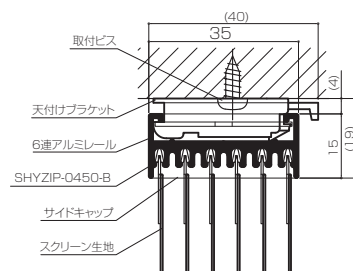

GOOD DESIGN
AWARD 2014

ZIP Rail Screen

簡単・コンパクトなパネルスクリーン

My size , My choice

好きな布をお好きなサイズでカスタマイズ!
子供部屋にはポップな生地で明るい雰囲気、ベッドルームにはシックな生地で落ち着いた空間に…。
ジップレールスクリーンは取付簡単、お求めやすい価格でお部屋に合わせたコーディネートを実現します。

間仕切りで心地いい空間づくり

簡単取付で間仕切ることができ、室内のエアコン効率を高めたり、狭い収納スペースやベッドルームの目隠しに最適です。また脱衣所や浴室に取り付ける事で温度・湿度の調節にも効果的です。

簡単施工でしっかり間仕切り

従来、部屋を仕切るには、のれんのようにカーテンを付けていたが、完全に部屋を分ける事はできませんでした。ジップレールスクリーンは簡単施工で、大型の間口を塞ぐ事ができ、開閉操作もコードがいらないため小さなお子様が居る家庭でも安心して使用できます。