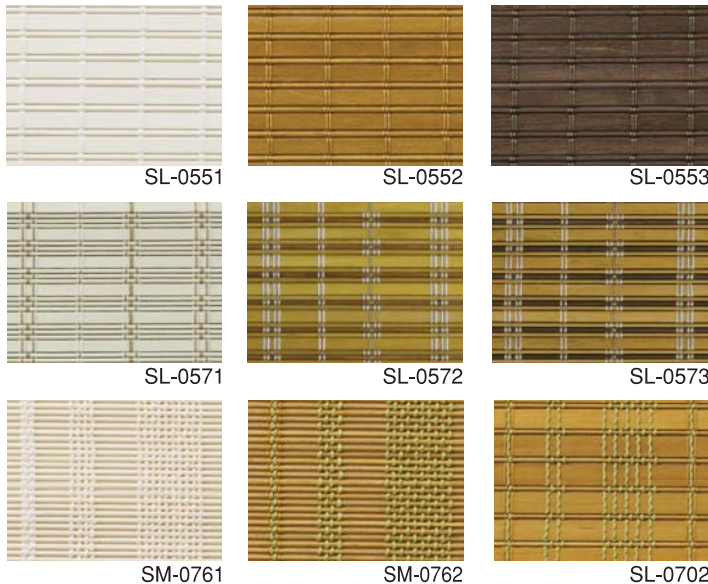

COLOR VARIATION

Japanese style (和)

European style (洋)