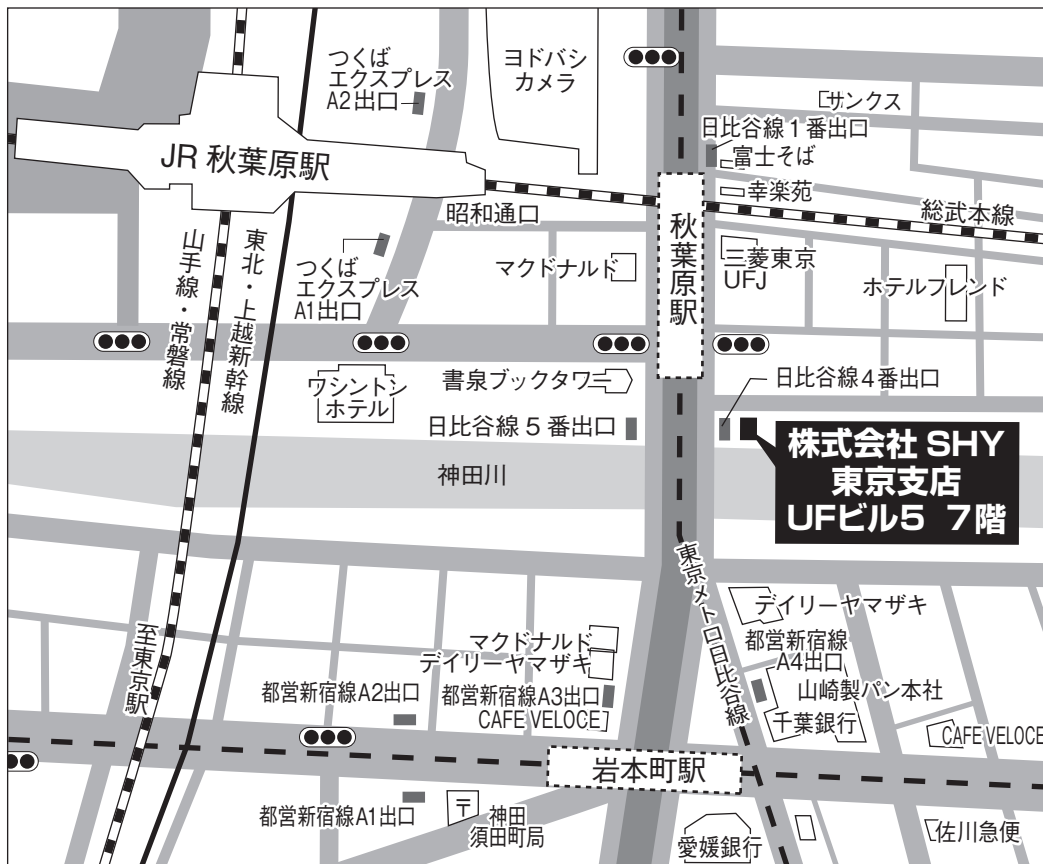

都営新宿線「岩本町駅」A4 出口 徒歩 3 分

Total Light Control 体験ショールーム 1 月 6 日 OPEN

株式会社 SHY 東京支店

〒101-0026 東京都千代田区神田佐久間河岸 46-3 UFビル5 7階 TEL 03-5822-2282 FAX 03-5822-2283

株式会社 SHY 本社

www.shyzip.com 〒514-0801 三重県津市船頭町津興 3455 番地 TEL 059-226-3334 FAX 059-224-8841