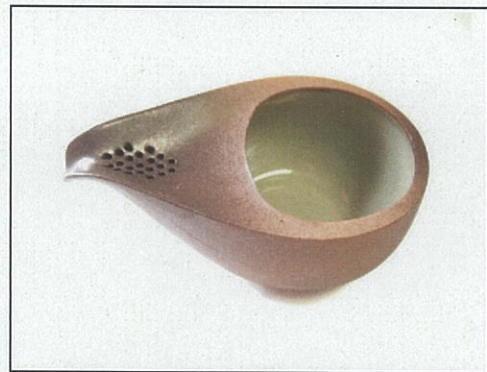

平成26年度 三重グッドデザイン選定商品

三重県産松のバイクスタンド
宿輪木（やどりんぎ）：下出木材

ZIP Rail Screen
：(株)SHY

伊勢型紙伝統小紋トートバッグ
：(株)SUNKI Branding

ポータブルかまどコヘツィ三
：蒼築舎（株）

角丸組子「オーナメント」
：指勘建具工芸

ひとずく（至高急須シリーズ）
：(有)藤総製陶所