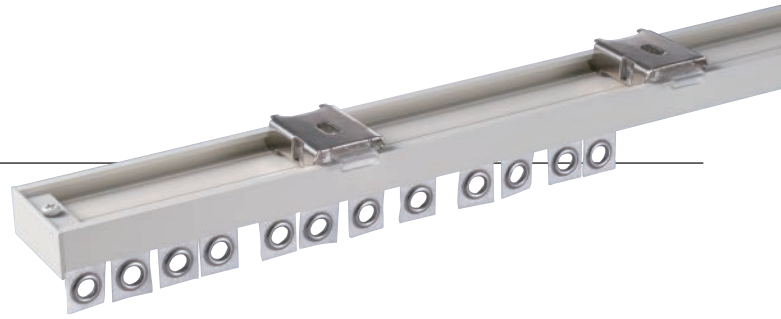

image photo

超静音カーテンレール

ZIPcurtain®

静かな快適空間のためのスムーズカーテンレール

ZIPcurtain® は操作音がとても静かなカーテンレールです。ファスナーを使った新技術のランナーを開発したことにより、従来のカーテンレールに比べ、操作音を大幅に軽減。カーテンの操作音で周囲にストレスを与えません。病院や図書館、保育園や寝室、ネットカフェ等のカーテンの操作音が気になる場所に最適です。

超静音カーテンレール

ZIPcurtain®

静かな開閉でスムーズカーテン

ZIPcurtain® は操作音がとても静かなカーテンレールです。
従来のカーテンレールに比べ、操作音を大幅に軽減。
カーテンの操作音で周囲にストレスを与えません。

騒音 db

音の大きさを表す単位。

ZIP curtain®

一般的なカーテンレール

レール断面図

ランナー寸法図

標準部品

ZC-1
ZIPcurtain レール

ZC-2
静音 ZIP ランナー

ZC-3
レールキャップ A
(サイド固定あり)

ZC-4
レールキャップ B
(サイド固定なし)

ZC-5
天井付ブラケット