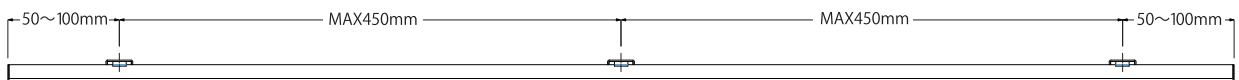

ZC-6
正面付ブラケット

ZC-7
木ネジ

取付方法

天井付

正面付

レールキャップ取付図

レールキャップ側面図

ブラケット取付位置