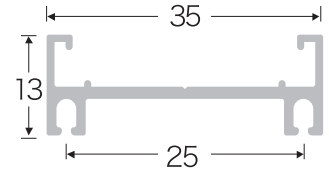

レール断面図

ランナー寸法図

標準部品

ZC-1
ZIPcurtain レール

ZC-2
静音 ZIP ランナー

ZC-3
レールキャップ A
(サイド固定あり)

ZC-4
レールキャップ B
(サイド固定なし)

ZC-5
天井付ブラケット