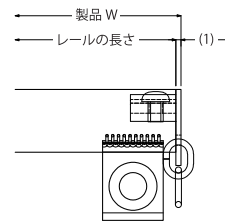

レール断面図

ランナー寸法図

標準部品

ZC-1
ZIPcurtain レール

ZC-2
静音 ZIP ランナー

ZC-3
レールキャップ A
(サイド固定あり)

ZC-4
レールキャップ B
(サイド固定なし)

ZC-5
天井付ブラケット

ZC-6
正面付ブラケット

ZC-7
木ネジ

取付方法

天井付

正面付

レールキャップ取付図

レールキャップ側面図

ブラケット取付位置