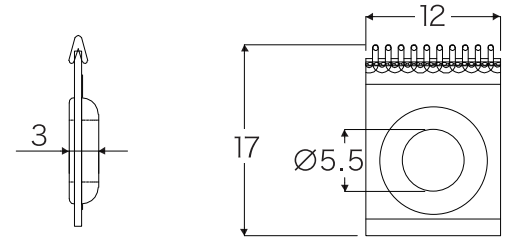

レール断面図

ランナー寸法図

標準部品

ZC-1
ZIPcurtain レール

ZC-2
静音 ZIP ランナー

ZC-3
レールキャップ A
(サイド固定あり)

ZC-4
レールキャップ B
(サイド固定なし)

ZC-5
天井付ブラケット