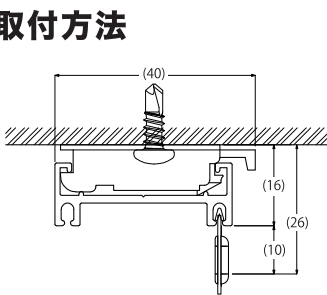

超静音カーテンレール

ZIPcurtain®

静かな開閉でスムーズカーテン

ZIPcurtain® は操作音がとても静かなカーテンレールです。
従来のカーテンレールに比べ、操作音を大幅に軽減。
カーテンの操作音で周囲にストレスを与えません。

騒音 db

音の大きさを表す単位。

ZIP curtain®

一般的なカーテンレール

無音

深夜の住宅地

図書館・病院

普通のオフィス

一般的なカーテンレール

救急車のサイレン

地下鉄の構内

飛行機の離着陸

レール断面図

ランナー寸法図

標準部品

取付方法

天井付

ブラケット取付位置

※ 1カーテン 10kg まで ※ ネジ穴間隔は MAX450mm となります。