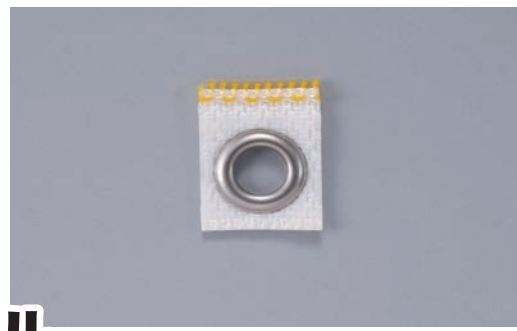

image photo

超静音カーテンレール

ZIPcurtain®

静かな快適空間のためのスムーズカーテンレール

ZIPcurtain® は操作音がとても静かなカーテンレールです。ファスナーを使った新技術のランナーを開発したことにより、従来のカーテンレールに比べ、操作音を大幅に軽減。カーテンの操作音で周囲にストレスを与えません。病院や図書館、保育園や寝室、ネットカフェ等のカーテンの操作音が気になる場所に最適です。

超静音カーテンレール

ZIPcurtain®

静かな開閉でスムーズカーテン

ZIPcurtain® は操作音がとても静かなカーテンレールです。
従来のカーテンレールに比べ、操作音を大幅に軽減。
カーテンの操作音で周囲にストレスを与えません。

騒音 db

音の大きさを表す単位。

ZIP curtain®

一般的なカーテンレール

レール断面図

ランナー寸法図

標準部品

ZC-1
ZIPcurtain レール

ZC-2
静音 ZIP ランナー

ZC-3
レールキャップ A
(サイド固定あり)

ZC-4
レールキャップ B
(サイド固定なし)

ZC-5
天井付ブラケット