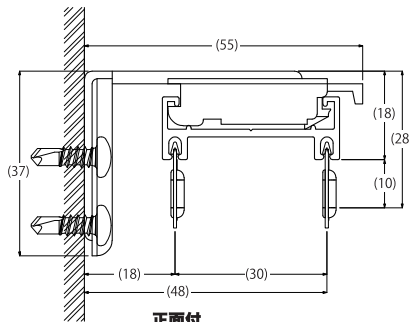

レール断面図

ランナー寸法図

標準部品

ZC-1
ZIPcurtain レール

ZC-2
静音 ZIP ランナー

ZC-3
レールキャップ A
(サイド固定あり)

ZC-4
レールキャップ B
(サイド固定なし)

ZC-5
天井付ブラケット

ZC-6
正面付ブラケット

ZC-7
木ネジ

取付方法

天井付

正面付

レールキャップ取付図

レールキャップ側面図

ブラケット取付位置