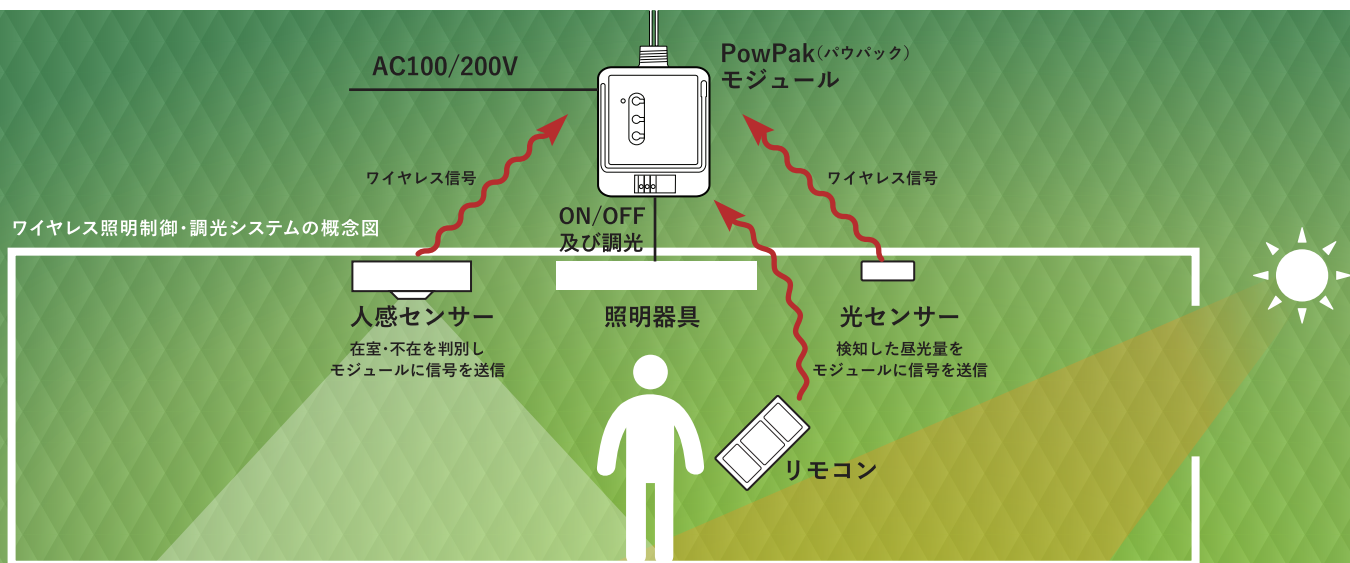

ワイヤレス照明制御・調光システム

Energi TriPak™

エナジー・トライパック・シリーズ

YouTube

エナジー・トライパック

検索

特徴が3分で分かる
ムービー公開中です。
ぜひご覧ください。

配線工事が
少ない