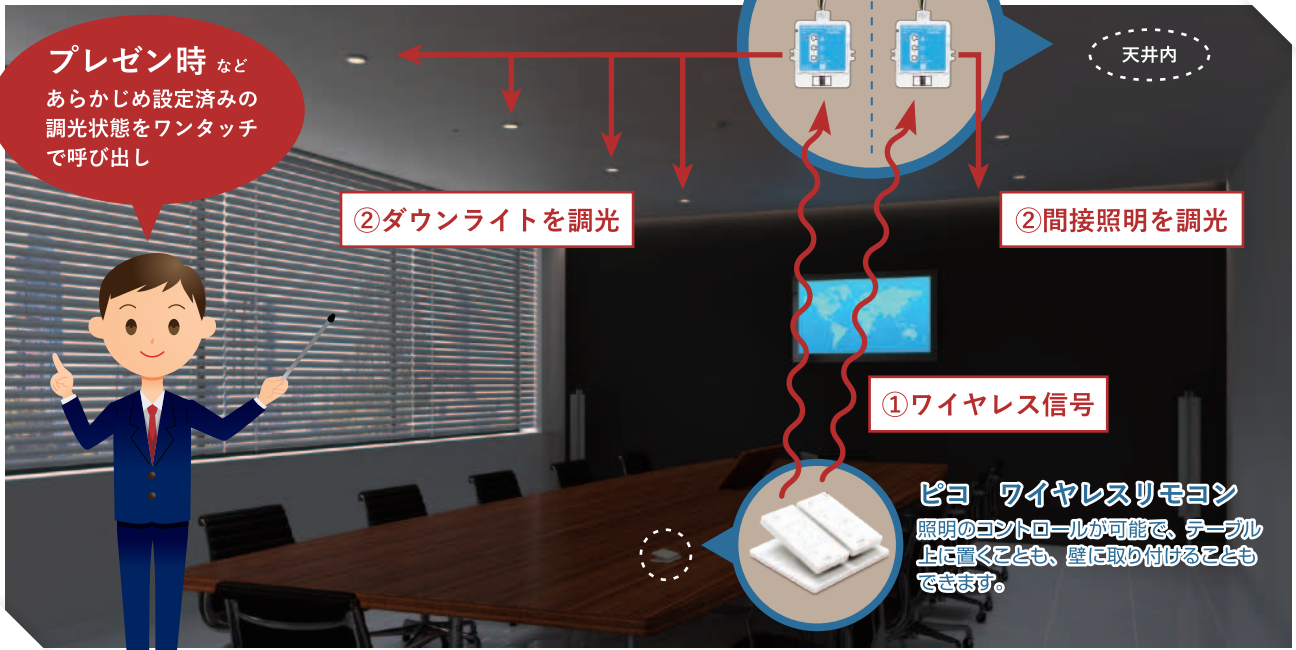

会議室

昼光センサーで最適な環境を自動でキープ
プレゼン時には最適な調光状態をワンタッチで適用

省エネルギー戦略

●個別調光 ●在室/不在の検出 ●昼光利用

潜在的な省エネ率

40%

レディオ・パワー・セイバー ワイヤレス光センサー

パワバックや調光器/スイッチに、検出した昼光量を RF 信号で送信。照明を調光 / 消灯します。

パワバック

PWM 調光モジュール

ワイヤレスセンサーやピコリモコンからRF信号を受信し、PWM方式調光器具を調光・ON/OFFします。

打ち合わせ時

昼光を検知し、最適な調光状態を自動調整

プレゼン時 など

あらかじめ設定済みの調光状態をワンタッチで呼び出し

モデルプラン

機器参考価格

	単価	数量
パワバック 調光モジュール	17,500 円	× 2
光センサー	13,500 円	× 1
人感センサー	9,800 円	× 1
リモコン (3ボタン + 照度アップ/ダウン)	6,500 円	× 2
テーブルトップスタンド (2連)	3,500 円	× 1

合計 **74,800 円**

※税別価格