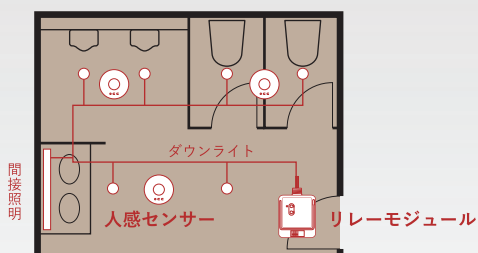

②照明ON/OFF

不在時

ワイヤレス人感センサーが利用者の入室を常時観察しています。

RF(電波)到達範囲

パワパックモジュールやマエストロ
ワイヤレススイッチと、各センサー
やピコリモコンとのRF信号の到達
範囲は、見通しがきく場所で12m、
障害物(天井ボード等)がある場合
で7mです。

モデルプラン

機器参考価格

	単価	数量
パワパック リレーモジュール	12,300 円	× 1
人感センサー	9,800 円	× 3