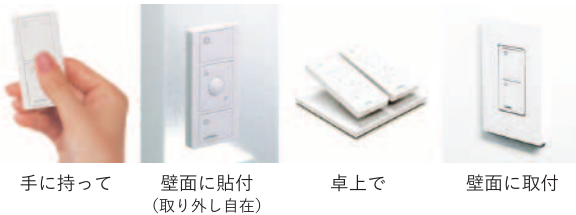

あらかじめ設定済みの調光状態をワンタッチで呼び出し

モデルプラン

機器参考価格

	単価	数量
パワバック 調光モジュール	17,500 円	× 2
光センサー	13,500 円	× 1
人感センサー	9,800 円	× 1
リモコン (3ボタン + 照度アップ/ダウン)	6,500 円	× 2
テーブルトップスタンド (2連)	3,500 円	× 1

合計 **74,800 円**

※税別価格

ワイヤレス照明制御・調光システムの魅力

電池式だから配線工事が少ない

人感センサー・光センサーおよびピコ ワイヤレスリモコンが電池式のため、配線工事はパウパックと照明器具のみとなります。これにより施工時間が短縮され、施工費用の低減が見込めます。新規物件はもちろん、既存の改修工事に最適な製品です。

高性能・高感度の人感センサー

ワイヤレス人感センサーの検知領域は広く、1台で半径およそ4mをカバーします。(高さ2.4mに設置時)
また、ルートロン独自のXCTテクノロジー搭載で、タイピングのような微小な動作も見逃しません。

ワイヤレスだから自由度が高い

エナジートライパックのセンサーおよびリモコンはワイヤレスのためレイアウトの自由度が高いです。リモコンは壁に取り付けて一般的なスイッチとして、またデスク等に置いて使用することもできます。また、人感センサーは取付後に位置を変更することも可能です。

多機能リモコンで高度な操作が可能

エナジー・トライパックのPico ワイヤレスリモコンは、オン/オフに加えて、照度調節やプリセット (あらかじめ登録された調光状態) の呼び出し操作が可能です。ワイヤレスのため、これらの操作がお手元で簡単に行うことができます。