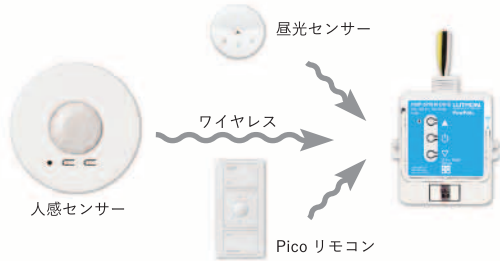

レディオ・パワー・セイバー ワイヤレス光センサー

パワバックや調光器/スイッチに、検出した昼光量を RF 信号で送信。照明を調光 / 消灯します。

パワバック

PWM 調光モジュール

ワイヤレスセンサーやピコリモコンからRF信号を受信し、PWM方式調光器具を調光・ON/OFFします。

打ち合わせ時

昼光を検知し、最適な調光状態を自動調整

プレゼン時 など

あらかじめ設定済みの調光状態をワンタッチで呼び出し

モデルプラン

機器参考価格

	単価	数量
パワバック 調光モジュール	17,500 円	× 2
光センサー	13,500 円	× 1
人感センサー	9,800 円	× 1
リモコン (3ボタン + 照度アップ/ダウン)	6,500 円	× 2
テーブルトップスタンド (2連)	3,500 円	× 1

合計 **74,800 円**

※税別価格

ワイヤレス照明制御・調光システムの魅力

電池式だから配線工事が少ない

人感センサー・光センサーおよびピコ ワイヤレスリモコンが電池式のため、配線工事はパウパックと照明器具のみとなります。これにより施工時間が短縮され、施工費用の低減が見込めます。新規物件はもちろん、既存の改修工事に最適な製品です。

高性能・高感度の人感センサー

ワイヤレス人感センサーの検知領域は広く、1台で半径およそ4mをカバーします。(高さ2.4mに設置時)
また、ルートロン独自のXCTテクノロジー搭載で、タイピングのような微小な動作も見逃しません。

ワイヤレスだから自由度が高い

エナジートライパックのセンサーおよびリモコンはワイヤレスのためレイアウトの自由度が高いです。リモコンは壁に取り付けて一般的なスイッチとして、またデスク等に置いて使用することもできます。また、人感センサーは取付後に位置を変更することも可能です。

多機能リモコンで高度な操作が可能

エナジー・トライパックのPico ワイヤレスリモコンは、オン/オフに加えて、照度調節やプリセット (あらかじめ登録された調光状態) の呼び出し操作が可能です。ワイヤレスのため、これらの操作がお手元で簡単に行うことができます。