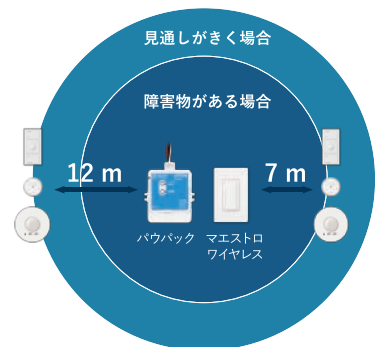

②照明ON/OFF

不在時

ワイヤレス人感センサーが利用者の入室を常時観察しています。

RF(電波)到達範囲

パワパックモジュールやマエストロ
ワイヤレススイッチと、各センサー
やピコリモコンとのRF信号の到達
範囲は、見通しがきく場所で12m、
障害物(天井ボード等)がある場合
で7mです。

モデルプラン

機器参考価格

	単価	数量
パワパック リレーモジュール	12,300 円	× 1
人感センサー	9,800 円	× 3