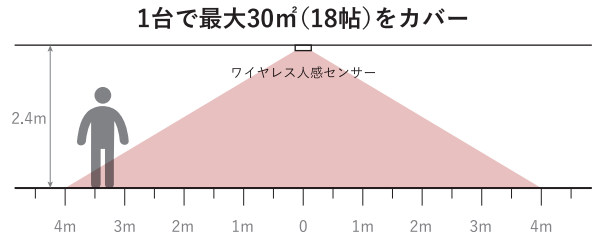

高性能・高感度の人感センサー

ワイヤレス人感センサーの検知領域は広く、1台で半径およそ4mをカバーします。(高さ2.4mに設置時)
また、ルートロン独自のXCTテクノロジー搭載で、タイピングのような微小な動作も見逃しません。