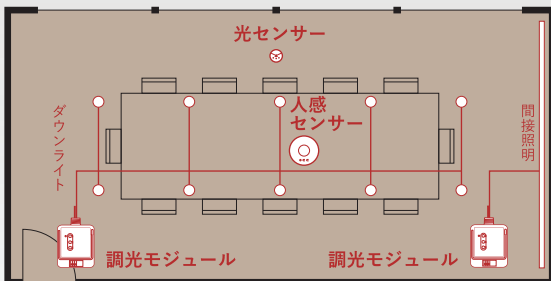

モデルプラン

機器参考価格

	単価	数量
パワバック 調光モジュール	17,500 円	× 2
光センサー	13,500 円	× 1
人感センサー	9,800 円	× 1
リモコン (3ボタン + 照度アップ/ダウン)	6,500 円	× 2
テーブルトップスタンド (2連)	3,500 円	× 1

合計 **74,800 円**

※税別価格