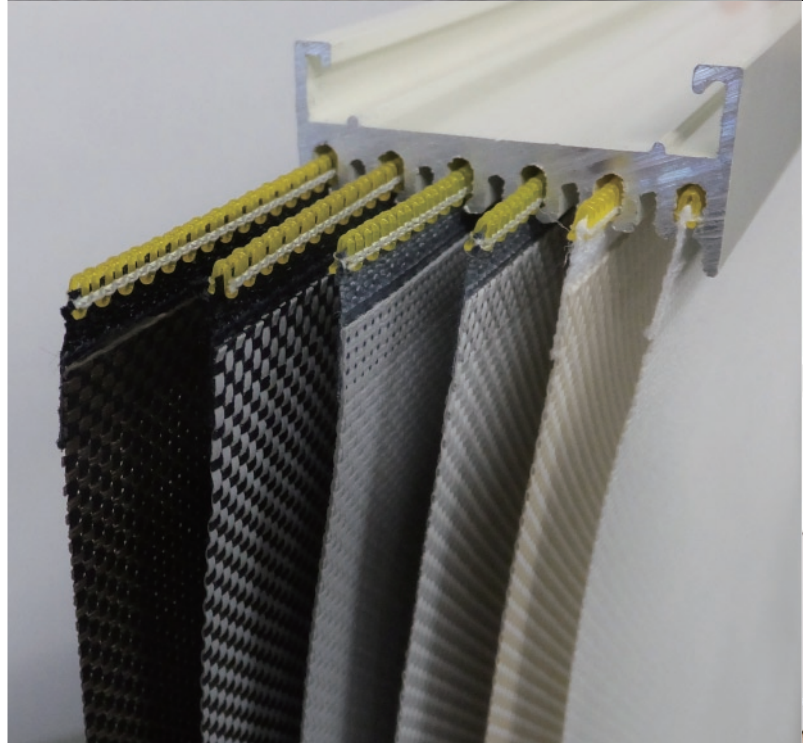

 GOOD DESIGN

ZIP Rail Screen

ZIP Rail Screen

間仕切りで空間づくり

長さが選べるレールは、取付けも簡単。

大型でも安心の耐久性です。

(例:W3m×H3m=9㎡)

レールの最長は4m、連結すれば

広いスペースにもお使い頂けます。

簡単・コンパクトな パネルスクリーン

シンプルな構造、コンパクトな形状で、

取付け場所を選びません。

収納スペースを減らさずに目隠しとして

ご活用頂けます。

My size, My choice

好きな生地でカスタムメイドでき、

いつでも簡単に生地交換して頂けます。

お子様の成長や、使われる方の好みに合わせて

インテリアとしてお楽しみください。

国際特許申請中

取付ビス

天付けブラケット

6連アルミレール

SHYZIP。