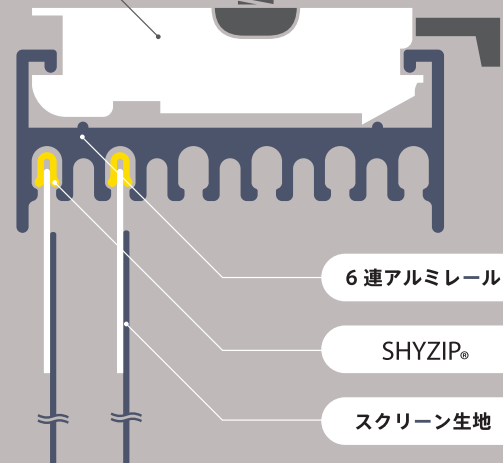

広いスペースにもお使い頂けます。

簡単・コンパクトな パネルスクリーン

シンプルな構造、コンパクトな形状で、

取付け場所を選びません。

収納スペースを減らさずに目隠しとして

ご活用頂けます。

My size, My choice

好きな生地でカスタムメイドでき、

いつでも簡単に生地交換して頂けます。

お子様の成長や、使われる方の好みに合わせて

インテリアとしてお楽しみください。

国際特許申請中

取付ビス

天付けブラケット

6連アルミレール

SHYZIP。

スクリーン生地

Kitchen & Living room

急な来客時にも、見られたくないプライベートな場所や水回りなどの目隠しにも使えます。
また、キッチンなどの開口部に一時的に間仕切りできるので冷暖房の効率を高めてくれます。

Before

After 01

After 02

After 01

Bed room & Shelf