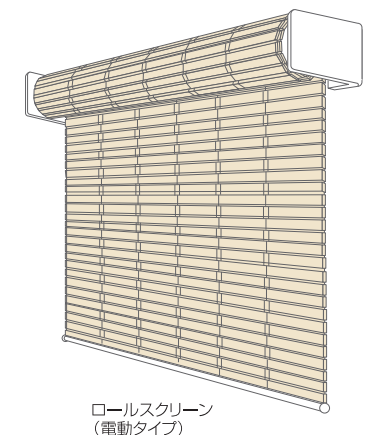

■ シングルスイッチ (露出型)

■ シングルスイッチ結線図

※ () は、右モーター時の配線です。

■ ウエイトバー色

各すだれごとの部品とウエイトバーの推奨色です。(変更可能)

色NO	ウエイトバー色
SL-0551	ホワイト
SL-0552	木目
SL-0553	木目
SL-0702	木目

■ バランスと組み合わせる場合

ロールスクリーン (電動タイプ)