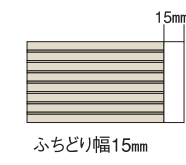

ふちどり加工価格

製品高さ (H) 1mあたり	1,800円/m
----------------	----------

BT-1/ホワイト

BT-2/ベージュ

BT-3/ブラウン

ふちどり幅15mm

ふちどり加工のご注文に際して

- 各タイプふちどり加工承ります。
- バランスにはふちどり加工ができません。
- 竹すだれにはふちどり加工ができません。
- すだれのオーダー時にご指定ください。
- 価格には取付施工費が含まれておりません。