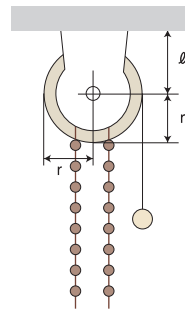

※表示価格はメーカー希望小売価格 (税抜き) です。

Roll screen ロールスクリーン(手動タイプ)

■ 製作可能寸法

幅・高さとも10mm単位での製作になります。

幅 (W) 300~3000mm
 高さ (H) 300~3000mm
 最大面積 7㎡
 ※幅 (W) : 高さ (H) の比率=1:3以下での製作となります。

■ 構造図

※1 両端の取付ブラケットは必ず端部より60mmから90mmに取り付けてください。
 ※2 取付ブラケットが3個以上の場合は、製品幅に対して均等に取り付けてください。

■ 製品幅とすだれ幅のすきま寸法

すだれ幅 = 製品幅 (W) - 50mm

操作側すきま	製品幅 (W) - 25mm
--------	----------------

■ カーテンボックスに取り付ける場合の寸法

■ 操作チェーンの長さ

製品高さ (H) - 200mm

※製品高さ (H) が1000mm以下の場合、操作チェーンの長さは製品高さ (H) - 50mmです。
 ※操作チェーンの長さは指定できます。
 ※サイドブラケットの寸法は納め方によって多少異なる場合があります。

■ 巻取り寸法

製品高さ寸法 (H)	すだれの巻半径寸法 (r)	サイドブラケットの高さ (ℓ)
900mm	40mm	67mm
1200mm	43mm	
1500mm	46mm	
1800mm	49mm	
2100mm	52mm	82mm
2400mm	55mm	
2700mm	57mm	
3000mm	60mm	

※上記寸法は計算値です。実際とは多少異なる場合があります。

隙間の幅が狭く、光の漏れが少ないシンプルデザイン。