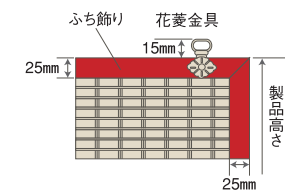

Roman Shade / Cord Pulley

ローマンシェード
コードプーリー

操作方法

ローマンシェード・コードプーリー
製品幅と昇降コードの本数

製品幅寸法 (W)	昇降コード本数
300~1000mm	2
1010~1500mm	3
1510~3000mm	4

ローマンシェードたたみ込み寸法

製品高さ (H)	たたみ込み寸法	
	A	B
1000mm	260mm	90mm
2000mm	280mm	120mm
2400mm	300mm	140mm

※上記寸法は計算値です。
※実際とは多少異なる場合があります。

コードプーリー巻取り寸法

製品高さ (H)	巻取り寸法	
	1000mm	75mm
2000mm	80mm	
2400mm	86mm	

※上記寸法は計算値です。
※実際とは多少異なる場合があります。

ローマンシェード・コードプーリーのご注文に際して

- ローマンシェード・コードプーリーのバランスは高さ200mmまでセットになっております。
- ローマンシェード・コードプーリーのバランスが200mmを越える場合は、越える高さ分を製品の高さに加えて価格をご算出ください。
- ローマンシェード・コードプーリーのサイドバランスは含まれておりません。オプション品です。
- 価格には取付施工費が含まれておりません。

Tapestry / Valance

タペストリー
バランス

サイドバランス

サイドバランス	加算価格
片側	+2,500円
両側	+4,000円

※片側の場合は左右ご指定下さい。

取付金具 (オプション)

折釘	120円/個
二重折釘	120円/個

ウエイトバー色

各すだれごとのウエイトバーの推奨色です。(変更可能)

色NO	ウエイトバー色
SL-0551	ホワイト
SL-0552	木目
SL-0553	木目
SL-0702	木目

タペストリー・バランスのご注文に際して

- タペストリーには、ヒートン、ヨートンが含まれております。
- タペストリーには、ふさ飾り、すだれ掛けは含まれておりません。
- バランスの取り付け方法はローマンシェード、コードプーリーと同じです。
- 価格には取付施工費が含まれておりません。

Misu 御簾

御簾価格表

※中線なし (単位:円)

幅 (W) mm	300~900	910~1200	1210~1500	1510~1800
高さ (H) mm	28,800	35,100	41,400	47,000
300~900	28,800	35,100	41,400	47,000
910~1200	37,100	44,700	52,100	59,500
1210~1500	44,700	54,000	63,200	72,200
1510~1800	51,800	63,200	74,600	84,800
1810~2100	60,200	73,100	86,000	97,500
2110~2400	68,900	83,100	97,200	110,100
取付金具数	2	2	3	3

※表示価格はメーカー希望小売価格 (税抜き) です。

二重折釘

御簾のご注文に際して

- 花菱金具、二重折釘が含まれています。
- ふさ飾り、すだれ掛けは含まれておりません。
- 価格には取付施工費が含まれておりません。

Option オプション

ふさ飾り価格

ふさ飾り Sサイズ	1,800円/個
ふさ飾り Mサイズ	2,500円/個

すだれ掛け価格

すだれ掛け Sサイズ	1,500円/個
すだれ掛け Mサイズ	2,000円/個
すだれ掛け Lサイズ	2,500円/個

Binding ふちどり加工

すだれ本体両サイドの保護、アクセントとしてご使用ください。

ピンディングテープ色

各すだれごとのピンディングテープの推奨色です。(変更可能)

色NO	ピンディング色
SL-0551	BT-1
SL-0552	BT-2
SL-0553	BT-3
SL-0702	BT-2

ふちどり加工価格

製品高さ (H) 1mあたり	1,800円/m

ふちどり加工のご注文に際して