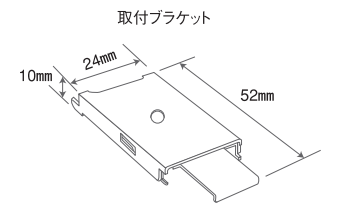

ロールスクリーン(手動タイプ)

すだれが上部に巻き取られるタイプです。
手前の操作チェーンを引くとすだれが上がり、後ろの操作チェーンを引くとすだれが下がります。

■操作チェーンの安全性について
コードクリート
操作チェーンを危険のないよう、巻き付けるための部品です。
小さなお子様がいる場合など、手の届かない位置で巻き付けられるので安全にご使用いただけます。

- 製作可能寸法
幅(W) 300~3000mm
高さ(H) 300~3000mm
最大面積 7㎡
※幅(W):高さ(H)比率=1:3以下での製作となります。
- 操作チェーンの長さ
製品高さ(H) - 200mm
※製品高さ(H)が1000mm以下の場合、操作チェーンの長さは製品高さ(H) - 50mmです。
※操作チェーンの長さは指定できます。(高窓に取り付ける場合等)
- すだれ幅 = 製品幅(W) - 50mm