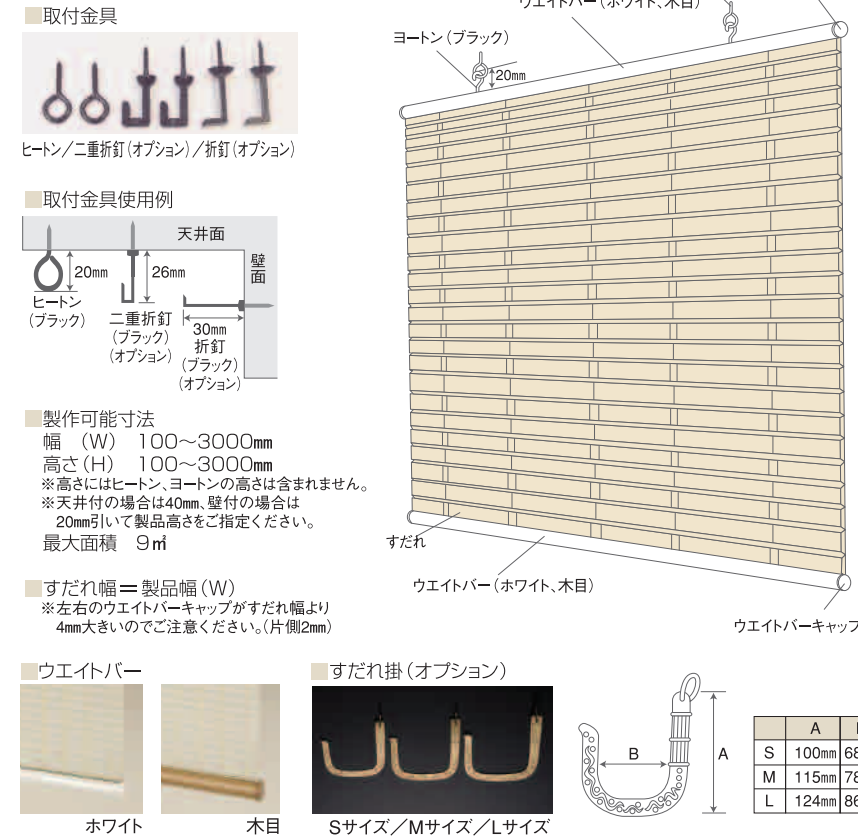

タペストリー

床の間や壁に固定して使用します。