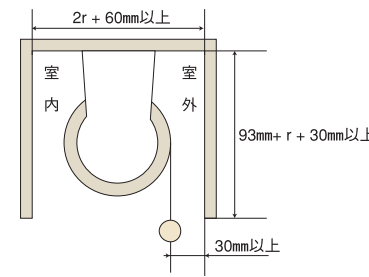

■ カーテンボックスに取り付ける場合の寸法

■ 巻取り寸法

製品高さ寸法 (H)	すだれの巻半径寸法 (r)	巻取パイプ
600mm	45mm	60φ
1200mm	50mm	60φ
1800mm	55mm	60φ
2400mm	60mm	60φ
3000mm	65mm	60φ
3500mm	71mm	80φ
4000mm	74mm	80φ

※上記寸法は計算値です。実際とは多少異なる場合があります。