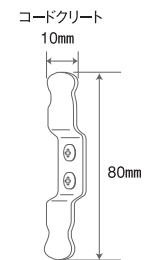

ロールスクリーン(手動タイプ)

すだれが上部に巻き取られるタイプです。
手前の操作チェーンを引くとすだれが上がり、後ろの操作チェーンを引くとすだれが下がります。

■操作チェーンの安全性について
コードクリート
操作チェーンを危険のないよう、巻き付けるための部品です。
小さなお子様がいる場合など、手の届かない位置で巻き付けられるので安全にご使用いただけます。

- 製作可能寸法
幅(W) 300~3000mm
高さ(H) 300~3000mm
最大面積 7㎡
※幅(W):高さ(H)比率=1:3以下での製作となります。
- 操作チェーンの長さ
製品高さ(H) - 200mm
※製品高さ(H)が1000mm以下の場合、操作チェーンの長さは製品高さ(H) - 50mmです。
※操作チェーンの長さは指定できます。(高窓に取り付ける場合等)
- すだれ幅 = 製品幅(W) - 50mm

※表示価格には配線コード等は含まれておりません。 ※表示価格はメーカー希望小売価格(税抜き)です。

ローマンシェード

操作コードを引くと、すだれが下からたみ上がるタイプです。
 バランスが標準で付いています。(標準バランス高さ200mm)

■製作可能寸法
 幅 (W) 300~3000mm
 高さ (H) 300~2400mm
 最大面積 3.5㎡
 ※幅 (W) : 高さ (H) の比率=1:3以下での製作となります。