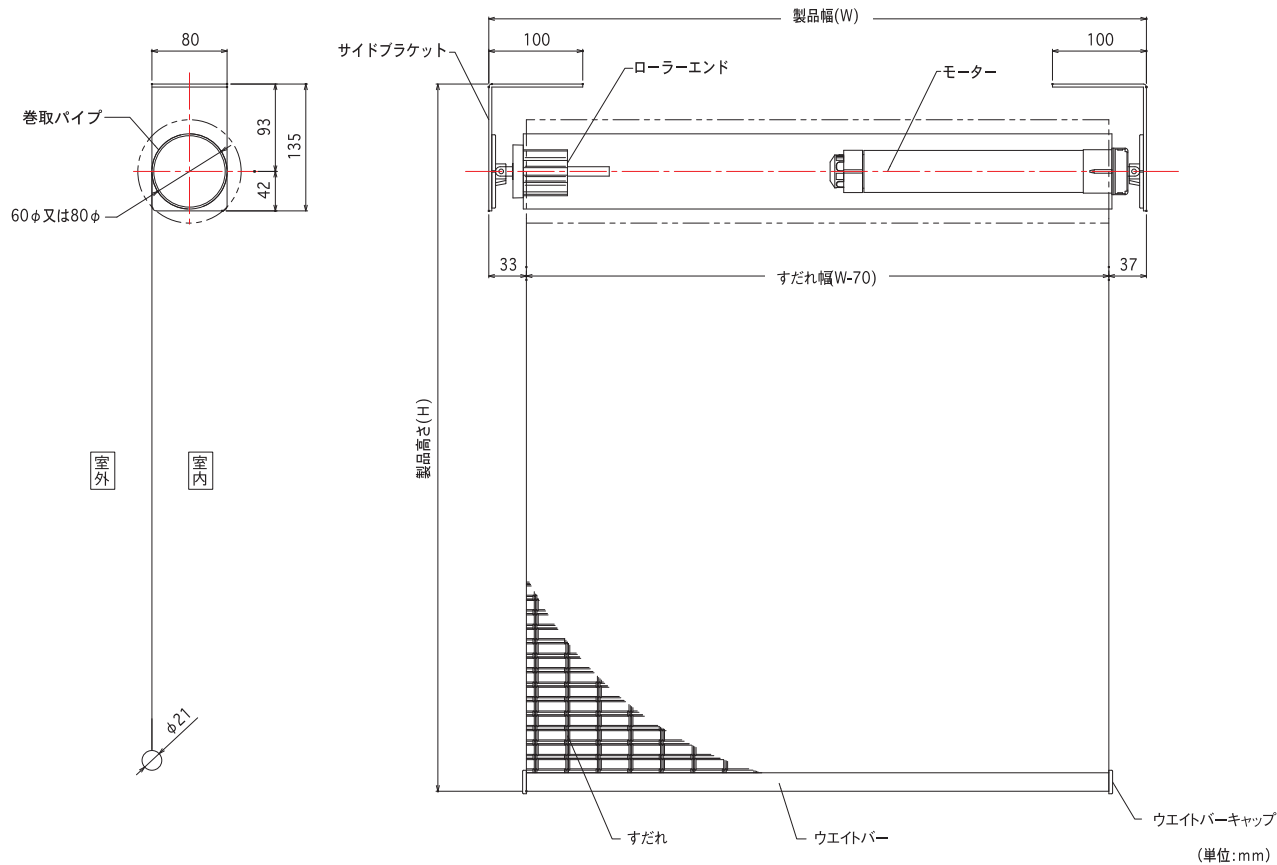

ロールスクリーン(手動タイプ)

すだれが上部に巻き取られるタイプです。
手前の操作チェーンを引くとすだれが上がり、後ろの操作チェーンを引くとすだれが下がります。

■操作チェーンの安全性について
コードクリート
操作チェーンを危険のないよう、巻き付けるための部品です。
小さなお子様がいる場合など、手の届かない位置で巻き付けられるので安全にご使用いただけます。

- 製作可能寸法
幅(W) 300~3000mm
高さ(H) 300~3000mm
最大面積 7㎡
※幅(W):高さ(H)比率=1:3以下での製作となります。
- 操作チェーンの長さ
製品高さ(H) - 200mm
※製品高さ(H)が1000mm以下の場合、操作チェーンの長さは製品高さ(H) - 50mmです。
※操作チェーンの長さは指定できます。(高窓に取り付ける場合等)
- すだれ幅 = 製品幅(W) - 50mm

※表示価格には配線コード等は含まれておりません。 ※表示価格はメーカー希望小売価格(税抜き)です。

ローマンシェード

操作コードを引くと、すだれが下からたみ上がるタイプです。
 バランスが標準で付いています。(標準バランス高さ200mm)

■製作可能寸法
 幅 (W) 300~3000mm
 高さ (H) 300~2400mm
 最大面積 3.5㎡
 ※幅 (W) : 高さ (H) の比率=1:3以下での製作となります。

SL-0551

Electric Roll screen ロールスクリーン(電動タイプ)

■ 製作可能寸法

幅・高さとも10mm単位での製作になります。

幅 (W) 700~3000mm
 高さ (H) 500~4000mm
 最大面積 9㎡ (巻取パイプ 60φ)、12㎡ (巻取パイプ 80φ)
 ※幅 (W) : 高さ (H) 比率=1:3以下での製作となります。

■ 構造図

※モーターの位置は左右選べます。

■ 製品幅とすだれ幅のすきま寸法

$$\text{すだれ幅} = \text{製品幅 (W)} - 70\text{mm}$$

モーター側すきま	製品幅 (W) - 37mm
----------	----------------

■ モーター

定格電圧	AC100V 50/60Hz
定格電流	1.4A以下
定格トルク	10Nm
定格回転数	12/14 rpm 50/60Hz
定格時間	5分

■ シングルスイッチ