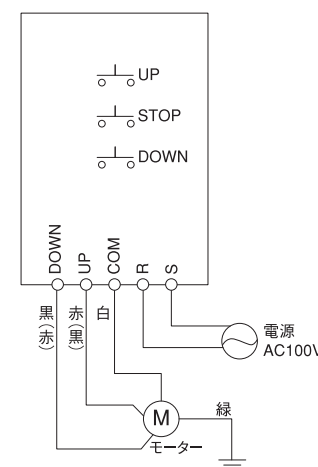

ロールスクリーン(手動タイプ)

すだれが上部に巻き取られるタイプです。
手前の操作チェーンを引くとすだれが上がり、後ろの操作チェーンを引くとすだれが下がります。

■操作チェーンの安全性について
コードクリート
操作チェーンを危険のないよう、巻き付けるための部品です。
小さなお子様がいる場合など、手の届かない位置で巻き付けられるので安全にご使用いただけます。

- 製作可能寸法
幅(W) 300~3000mm
高さ(H) 300~3000mm
最大面積 7㎡
※幅(W):高さ(H)比率=1:3以下での製作となります。
- 操作チェーンの長さ
製品高さ(H) - 200mm
※製品高さ(H)が1000mm以下の場合、操作チェーンの長さは製品高さ(H) - 50mmです。
※操作チェーンの長さは指定できます。(高窓に取り付ける場合等)
- すだれ幅 = 製品幅(W) - 50mm

※上記寸法は計算値です。実際とは多少異なる場合があります。

使用する空間の目的や広さに合わせて自在にプランニング。

■ サイドブラケット

ホワイト

■ シングルスイッチ

ホワイト

■ ウエイトバー

木目

■ シングルスイッチ (露出型)

■ シングルスイッチ結線図

※ () は、右モーター時の配線です。

■ ウエイトバー色

各すだれごとの部品とウエイトバーの推奨色です。(変更可能)

色NO	ウエイトバー色
SL-0551	ホワイト
SL-0552	木目
SL-0553	木目
SL-0702	木目

■ バランスと組み合わせる場合

ロールスクリーン (電動タイプ)