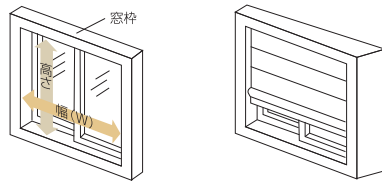

※表示価格はメーカー希望小売価格(税抜き)です。 ※はタペストリータイプのみとなります。(昇降なし) ※ロールアップタイプは操作コードの位置(左・右)をご指定ください。 ※製作可能面積/4㎡まで

Construction Example

施工例

ロールスクリーン (手動タイプ)

操作チェーンの操作で、お好みの場所で止まります。スペースをとらないデザインで、住宅の腰高窓や掃き出し窓に最適です。

ロールスクリーン (電動タイプ)

スイッチ・リモコンから複数台でも一斉に操作が可能。店舗やホールなど手の届きにくい大きな窓に最適です。

ローマンシェード

コード操作で下の方からひだを作りながらたたみ上げます。スタンダードなデザインで広く親しまれています。

コードプリー

シンプルな機能で下部から巻き取るタイプです。裏面もフラットなデザインですっきり収まります。

タペストリー/バランス

空間の間仕切りに圧迫感を感じさせず、プライバシーを確保。オプションのふさ飾りやすだれ掛けで華やかさも演出できます。

採寸方法とご注文方法

窓枠内に取り付ける場合 (天井付け)

幅、高さともに窓枠の内側寸法から10mm程引いて下さい。

窓枠を覆う場合 (正面付け)

幅、高さとも窓枠の外側寸法以上を製品サイズとしてご注文下さい。

- 素材:天然木 ●新柄オーダーメイド (特注柄) は200㎡以上にて承ります。
- 高窓に取付ける場合は操作チェーン・操作コードの長さをご指定下さい。

1

製品タイプをご指定下さい。