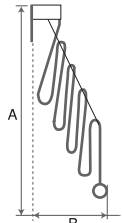

ロールスクリーン(手動タイプ)

すだれが上部に巻き取られるタイプです。
手前の操作チェーンを引くとすだれが上がり、後ろの操作チェーンを引くとすだれが下がります。

■操作チェーンの安全性について
コードクリート
操作チェーンを危険のないよう、巻き付けるための部品です。
小さなお子様がいる場合など、手の届かない位置で巻き付けられるので安全にご使用いただけます。

- 製作可能寸法
幅(W) 300~3000mm
高さ(H) 300~3000mm
最大面積 7㎡
※幅(W):高さ(H)比率=1:3以下での製作となります。
- 操作チェーンの長さ
製品高さ(H) - 200mm
※製品高さ(H)が1000mm以下の場合、操作チェーンの長さは製品高さ(H) - 50mmです。
※操作チェーンの長さは指定できます。(高窓に取り付ける場合等)
- すだれ幅 = 製品幅(W) - 50mm

※表示価格には配線コード等は含まれておりません。 ※表示価格はメーカー希望小売価格(税抜き)です。

ローマンシェード

操作コードを引くと、すだれが下からたみ上がるタイプです。
 バランスが標準で付いています。(標準バランス高さ200mm)

■製作可能寸法
 幅 (W) 300~3000mm
 高さ (H) 300~2400mm
 最大面積 3.5㎡
 ※幅 (W) : 高さ (H) の比率=1:3以下での製作となります。

Roman Shade / Cord Pulley

ローマンシェード
コードプーリー

操作方法

ローマンシェード・コードプーリー
製品幅と昇降コードの本数

製品幅寸法 (W)	昇降コード本数
300~1000mm	2
1010~1500mm	3
1510~3000mm	4

ローマンシェードたたみ込み寸法

製品高さ (H)	たたみ込み寸法	
	A	B
1000mm	260mm	90mm
2000mm	280mm	120mm
2400mm	300mm	140mm

※上記寸法は計算値です。
※実際とは多少異なる場合があります。

コードプーリー巻取り寸法

製品高さ (H)	巻取り寸法
	1000mm
2000mm	80mm
2400mm	86mm

※上記寸法は計算値です。
※実際とは多少異なる場合があります。

ローマンシェード・コードプーリーのご注文に際して

- ローマンシェード・コードプーリーのバランスは高さ200mmまでセットになっております。
- ローマンシェード・コードプーリーのバランスが200mmを越える場合は、越える高さ分を製品の高さに加えて価格をご算出ください。
- ローマンシェード・コードプーリーのサイドバランスは含まれておりません。オプション品です。
- 価格には取付施工費が含まれておりません。