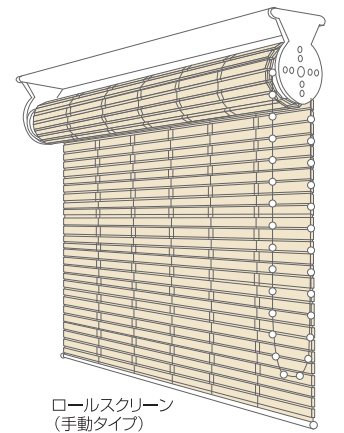

ロールスクリーン (手動タイプ)