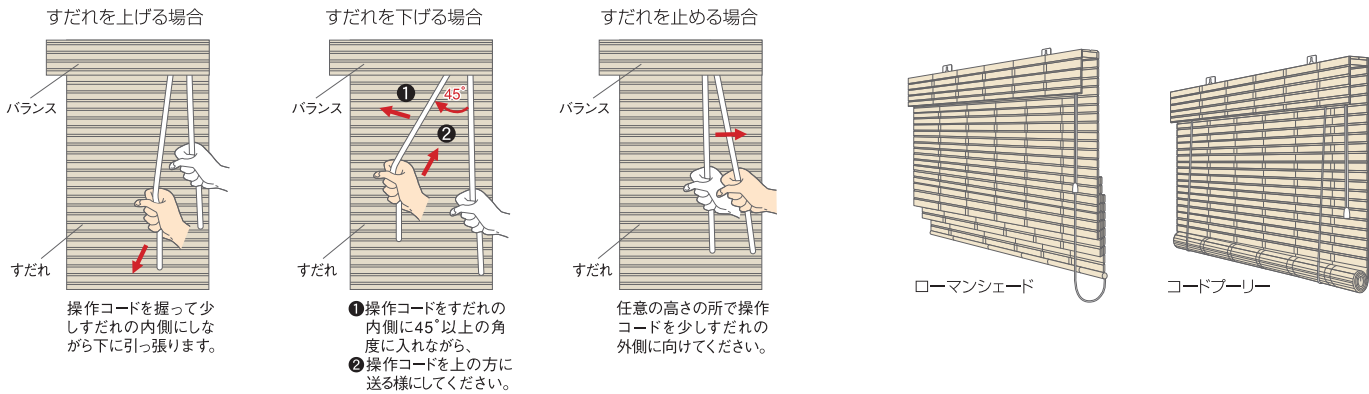

Roman Shade / Cord Pulley

ローマンシェード
コードプーリー

操作方法

ローマンシェード・コードプーリー
製品幅と昇降コードの本数

製品幅寸法 (W)	昇降コード本数
300~1000mm	2
1010~1500mm	3
1510~3000mm	4

ローマンシェードたたみ込み寸法

製品高さ (H)	たたみ込み寸法	
	A	B
1000mm	260mm	90mm
2000mm	280mm	120mm
2400mm	300mm	140mm

※上記寸法は計算値です。
※実際とは多少異なる場合があります。

コードプーリー巻取り寸法

製品高さ (H)	巻取り寸法	
	1000mm	75mm
2000mm	80mm	
2400mm	86mm	

※上記寸法は計算値です。
※実際とは多少異なる場合があります。

ローマンシェード・コードプーリーのご注文に際して

- ローマンシェード・コードプーリーのバランスは高さ200mmまでセットになっております。
- ローマンシェード・コードプーリーのバランスが200mmを越える場合は、越える高さ分を製品の高さに加えて価格をご算出ください。
- ローマンシェード・コードプーリーのサイドバランスは含まれておりません。オプション品です。
- 価格には取付施工費が含まれておりません。

Tapestry / Valance

タペストリー
バランス

サイドバランス

サイドバランス	加算価格
片側	+2,500円
両側	+4,000円

※片側の場合は左右ご指定下さい。

取付金具 (オプション)

折釘	120円/個
二重折釘	120円/個

ウエイトバー色

各すだれごとのウエイトバーの推奨色です。(変更可能)

色NO	ウエイトバー色
SL-0551	ホワイト
SL-0552	木目
SL-0553	木目
SL-0702	木目

タペストリー・バランスのご注文に際して

- タペストリーには、ヒートン、ヨートンが含まれております。
- タペストリーには、ふさ飾り、すだれ掛けは含まれておりません。
- バランスの取り付け方法はローマンシェード、コードプーリーと同じです。
- 価格には取付施工費が含まれておりません。

Misu 御簾

御簾価格表

※中線なし (単位:円)

幅 (W) mm	300~900	910~1200	1210~1500	1510~1800
高さ (H) mm	28,800	35,100	41,400	47,000
300~900	28,800	35,100	41,400	47,000
910~1200	37,100	44,700	52,100	59,500
1210~1500	44,700	54,000	63,200	72,200
1510~1800	51,800	63,200	74,600	84,800
1810~2100	60,200	73,100	86,000	97,500
2110~2400	68,900	83,100	97,200	110,100
取付金具数	2	2	3	3

※表示価格はメーカー希望小売価格 (税抜き) です。

御簾のご注文に際して

- 花菱金具、二重折釘が含まれています。
- ふさ飾り、すだれ掛けは含まれておりません。
- 価格には取付施工費が含まれておりません。

Option オプション