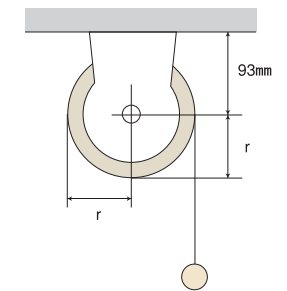

■ 巻取り寸法

製品高さ寸法 (H)	すだれの巻半径寸法 (r)	サイドブラケットの高さ (ℓ)
900mm	40mm	67mm
1200mm	43mm	
1500mm	46mm	
1800mm	49mm	
2100mm	52mm	82mm
2400mm	55mm	
2700mm	57mm	
3000mm	60mm	

※上記寸法は計算値です。実際とは多少異なる場合があります。

隙間の幅が狭く、光の漏れが少ないシンプルデザイン。

■ 製品幅とすだれ幅のすきま寸法

$$\text{すだれ幅} = \text{製品幅 (W)} - 70\text{mm}$$

モーター側すきま	製品幅 (W) - 37mm
----------	----------------

■ モーター

定格電圧	AC100V 50/60Hz
定格電流	1.4A以下
定格トルク	10Nm
定格回転数	12/14 rpm 50/60Hz
定格時間	5分

■ シングルスイッチ

定格電圧	AC100V 50/60Hz
待機消費電力	1W
モーター接点定格	AC100V 6A
周囲温度	-10~+50℃

■ カーテンボックスに取り付ける場合の寸法

■ 巻取り寸法

製品高さ寸法 (H)	すだれの巻半径寸法 (r)	巻取パイプ
600mm	45mm	60φ
1200mm	50mm	60φ
1800mm	55mm	60φ
2400mm	60mm	60φ
3000mm	65mm	60φ
3500mm	71mm	80φ
4000mm	74mm	80φ

※上記寸法は計算値です。実際とは多少異なる場合があります。

使用する空間の目的や広さに合わせて自在にプランニング。

■ サイドブラケット

ホワイト

■ シングルスイッチ

ホワイト

■ ウエイトバー

木目