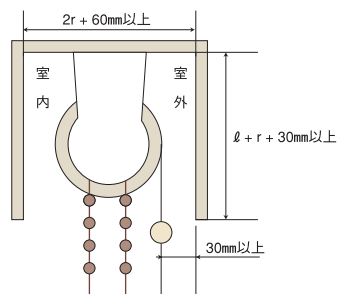

(単位:円)

高さ (H) mm	幅 (W) mm	100~500	510~1000	1010~1200	1210~1500	1510~1800	1810~2100	2110~2400	2410~2700	2710~3000
100~300		14,900	17,600	21,300	27,300	33,200	38,800	44,600	50,900	56,600
310~600		16,500	19,600	23,600	30,200	36,600	42,800	49,200	56,100	62,400
610~900		18,400	21,900	26,300	33,500	40,500	47,300	54,200	61,700	68,700
910~1200		22,400	26,600	31,600	40,200	48,200	56,400	64,400	73,100	81,200
1210~1500		26,300	31,100	36,800	46,500	55,900	65,100	74,300	84,200	93,400
1510~1800		30,100	35,600	42,000	52,900	63,400	73,900	84,100	95,000	105,400
1810~2100		33,700	40,000	47,100	59,300	70,800	82,300	93,700	105,600	116,900
2110~2400		37,400	44,300	52,100	65,400	78,000	90,700	103,000	116,100	128,300
2410~2700		41,100	48,600	57,100	71,500	85,000	98,700	112,100	126,200	139,300
2710~3000		44,700	52,800	62,000	77,400	92,000	106,800	121,100	136,100	150,100
取付金具数		2	2	2	3	3	3	4	4	4

※表示価格はメーカー希望小売価格 (税抜き) です。

Roll screen ロールスクリーン(手動タイプ)

■ 製作可能寸法

幅・高さとも10mm単位での製作になります。

幅 (W) 300~3000mm
 高さ (H) 300~3000mm
 最大面積 7㎡
 ※幅 (W) : 高さ (H) の比率=1:3以下での製作となります。

■ 構造図

※1 両端の取付ブラケットは必ず端部より60mmから90mmに取り付けてください。
 ※2 取付ブラケットが3個以上の場合は、製品幅に対して均等に取り付けてください。

■ 製品幅とすだれ幅のすきま寸法

すだれ幅 = 製品幅 (W) - 50mm

操作側すきま	製品幅 (W) - 25mm
--------	----------------

■ カーテンボックスに取り付ける場合の寸法

■ 操作チェーンの長さ

製品高さ (H) - 200mm

※製品高さ (H) が1000mm以下の場合、操作チェーンの長さは製品高さ (H) - 50mmです。
 ※操作チェーンの長さは指定できます。
 ※サイドブラケットの寸法は納め方によって多少異なる場合があります。

■ 巻取り寸法

製品高さ寸法 (H)	すだれの巻半径寸法 (r)	サイドブラケットの高さ (ℓ)
900mm	40mm	67mm
1200mm	43mm	
1500mm	46mm	
1800mm	49mm	
2100mm	52mm	82mm
2400mm	55mm	
2700mm	57mm	
3000mm	60mm	

※上記寸法は計算値です。実際とは多少異なる場合があります。

隙間の幅が狭く、光の漏れが少ないシンプルデザイン。