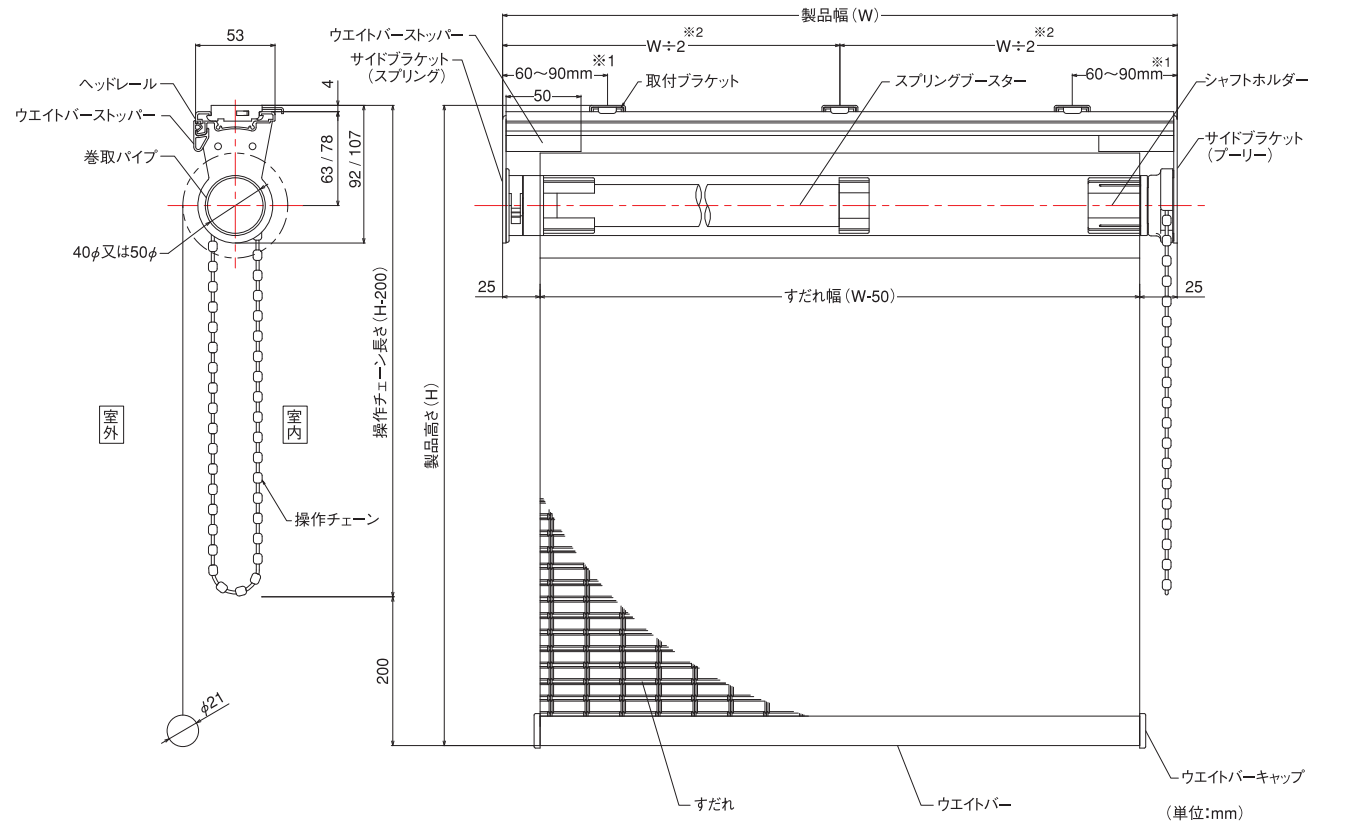

ロールスクリーン(手動タイプ)

すだれが上部に巻き取られるタイプです。
手前の操作チェーンを引くとすだれが上がり、後ろの操作チェーンを引くとすだれが下がります。

■操作チェーンの安全性について
コードクリート
操作チェーンを危険のないよう、巻き付けるための部品です。
小さなお子様がいる場合など、手の届かない位置で巻き付けられるので安全にご使用いただけます。

- 製作可能寸法
幅(W) 300~3000mm
高さ(H) 300~3000mm
最大面積 7㎡
※幅(W):高さ(H)比率=1:3以下での製作となります。
- 操作チェーンの長さ
製品高さ(H) - 200mm
※製品高さ(H)が1000mm以下の場合、操作チェーンの長さは製品高さ(H) - 50mmです。
※操作チェーンの長さは指定できます。(高窓に取り付ける場合等)
- すだれ幅 = 製品幅(W) - 50mm

※表示価格には配線コード等は含まれておりません。 ※表示価格はメーカー希望小売価格(税抜き)です。

ローマンシェード

操作コードを引くと、すだれが下からたみ上がるタイプです。
 バランスが標準で付いています。(標準バランス高さ200mm)

■製作可能寸法
 幅 (W) 300~3000mm
 高さ (H) 300~2400mm
 最大面積 3.5㎡
 ※幅 (W) : 高さ (H) の比率=1:3以下での製作となります。

※表示価格はメーカー希望小売価格 (税抜き) です。

Roll screen ロールスクリーン(手動タイプ)

■ 製作可能寸法

幅・高さとも10mm単位での製作になります。

幅 (W) 300~3000mm
 高さ (H) 300~3000mm
 最大面積 7㎡
 ※幅 (W) : 高さ (H) の比率=1:3以下での製作となります。

■ 構造図

※1 両端の取付ブラケットは必ず端部より60mmから90mmに取り付けてください。
 ※2 取付ブラケットが3個以上の場合は、製品幅に対して均等に取り付けてください。

■ 製品幅とすだれ幅のすきま寸法

すだれ幅 = 製品幅 (W) - 50mm

操作側すきま	製品幅 (W) - 25mm
--------	----------------

■ カーテンボックスに取り付ける場合の寸法

■ 操作チェーンの長さ

製品高さ (H) - 200mm

※製品高さ (H) が1000mm以下の場合、操作チェーンの長さは製品高さ (H) - 50mmです。
 ※操作チェーンの長さは指定できます。
 ※サイドブラケットの寸法は納め方によって多少異なる場合があります。