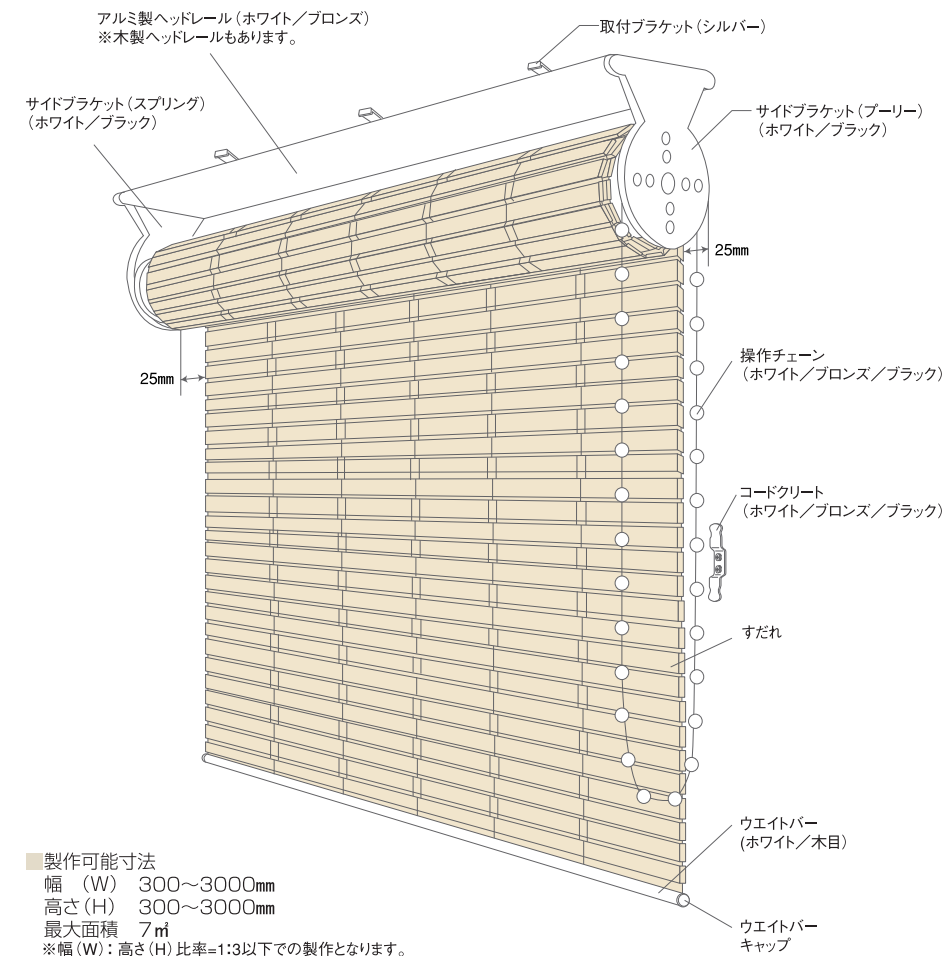

ロールスクリーン(手動タイプ)

すだれが上部に巻き取られるタイプです。
手前の操作チェーンを引くとすだれが上がり、後ろの操作チェーンを引くとすだれが下がります。

■操作チェーンの安全性について
コードクリート
操作チェーンを危険のないよう、巻き付けるための部品です。
小さなお子様がいる場合など、手の届かない位置で巻き付けられるので安全にご使用いただけます。

- 製作可能寸法
幅(W) 300~3000mm
高さ(H) 300~3000mm
最大面積 7㎡
※幅(W):高さ(H)比率=1:3以下での製作となります。
- 操作チェーンの長さ
製品高さ(H) - 200mm
※製品高さ(H)が1000mm以下の場合、操作チェーンの長さは製品高さ(H) - 50mmです。
※操作チェーンの長さは指定できます。(高窓に取り付ける場合等)
- すだれ幅 = 製品幅(W) - 50mm