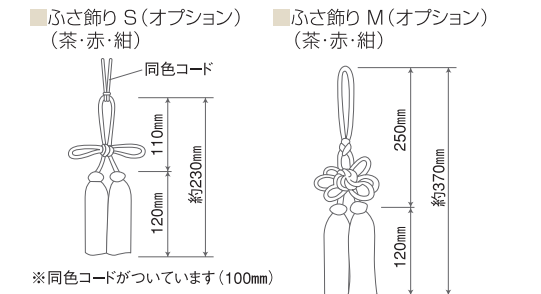

ローマンシェード価格表

※幅 (W) : 高さ (H) の比率=1:3以下での製作となります。(単位:円)

高さ (H) mm \ 幅 (W) mm	300~1000	1010~1200	1210~1500	1510~1800	1810~2100	2110~2400	2410~2700	2710~3000
300~900	27,600	32,700	40,900	49,300	57,000	65,100	75,000	86,400
910~1200	32,800	38,700	48,200	57,900	67,000	76,400	88,000	101,400
1210~1500	37,800	44,400	55,200	66,300	76,600	87,200	100,400	115,600
1510~1800	42,700	50,200	62,300	74,600	86,200	98,000	—	—
1810~2100	47,500	55,700	69,200	82,600	95,500	—	—	—
2110~2400	52,400	61,300	75,900	90,700	—	—	—	—
天井付取付穴	2	2	3	3	4	4	5	5
壁付取付金具数	2	2	3	3	4	4	5	5

※最大面積3.5㎡ ※表示価格はメーカー希望小売価格(税抜き)です。

コードプーリー

操作コードを引くと、すだれが下部から巻き取られるタイプです。バランスが標準で付いています。(標準バランス高さ 200mm)

- 製作可能寸法
幅 (W) 300~3000mm
高さ (H) 300~2400mm
最大面積 3.5㎡
※幅 (W) : 高さ (H) の比率=1:3以下での製作となります。
- 操作コードの長さ
製品高さ (H) - 200mm
※製品高さ (H) が1000mm以下の場合、操作コードの長さは製品高さ (H) - 50mmです。
※操作コードの長さは指定できます。(高窓に取り付ける場合等)
- すだれ幅 = 製品幅 (W)

コードプーリー価格表

※幅 (W) : 高さ (H) の比率=1:3以下での製作となります。(単位:円)

高さ (H) mm	幅 (W) mm	300~1000	1010~1200	1210~1500	1510~1800	1810~2100	2110~2400	2410~2700	2710~3000
300~900		27,600	32,700	40,900	49,300	57,000	65,100	75,000	86,400
910~1200		32,800	38,700	48,200	57,900	67,000	76,400	88,000	101,400
1210~1500		37,800	44,400	55,200	66,300	76,600	87,200	100,400	115,600
1510~1800		42,700	50,200	62,300	74,600	86,200	—	—	—
1810~2100		47,500	55,700	69,200	82,600	95,500	—	—	—
2110~2400		52,400	61,300	75,900	—	—	—	—	—
天井付取付穴		2	2	3	3	4	4	5	5
壁付取付金具数		2	2	3	3	4	4	5	5

※最大面積3.5㎡ ※表示価格はメーカー希望小売価格 (税抜き) です。

タペストリー

床の間や壁に固定して使用します。

バランス

■ 製作可能寸法
幅 (W) 100~3000mm
高さ (H) 100~3000mm
最大面積 9㎡

■ バランスと組み合わせる場合
ロールスクリーンとバランスAタイプの組み合わせ例
バランス
サイドバランス
※指示がない場合はバランス高は200mmとさせていただきます。

タペストリー/バランス価格表