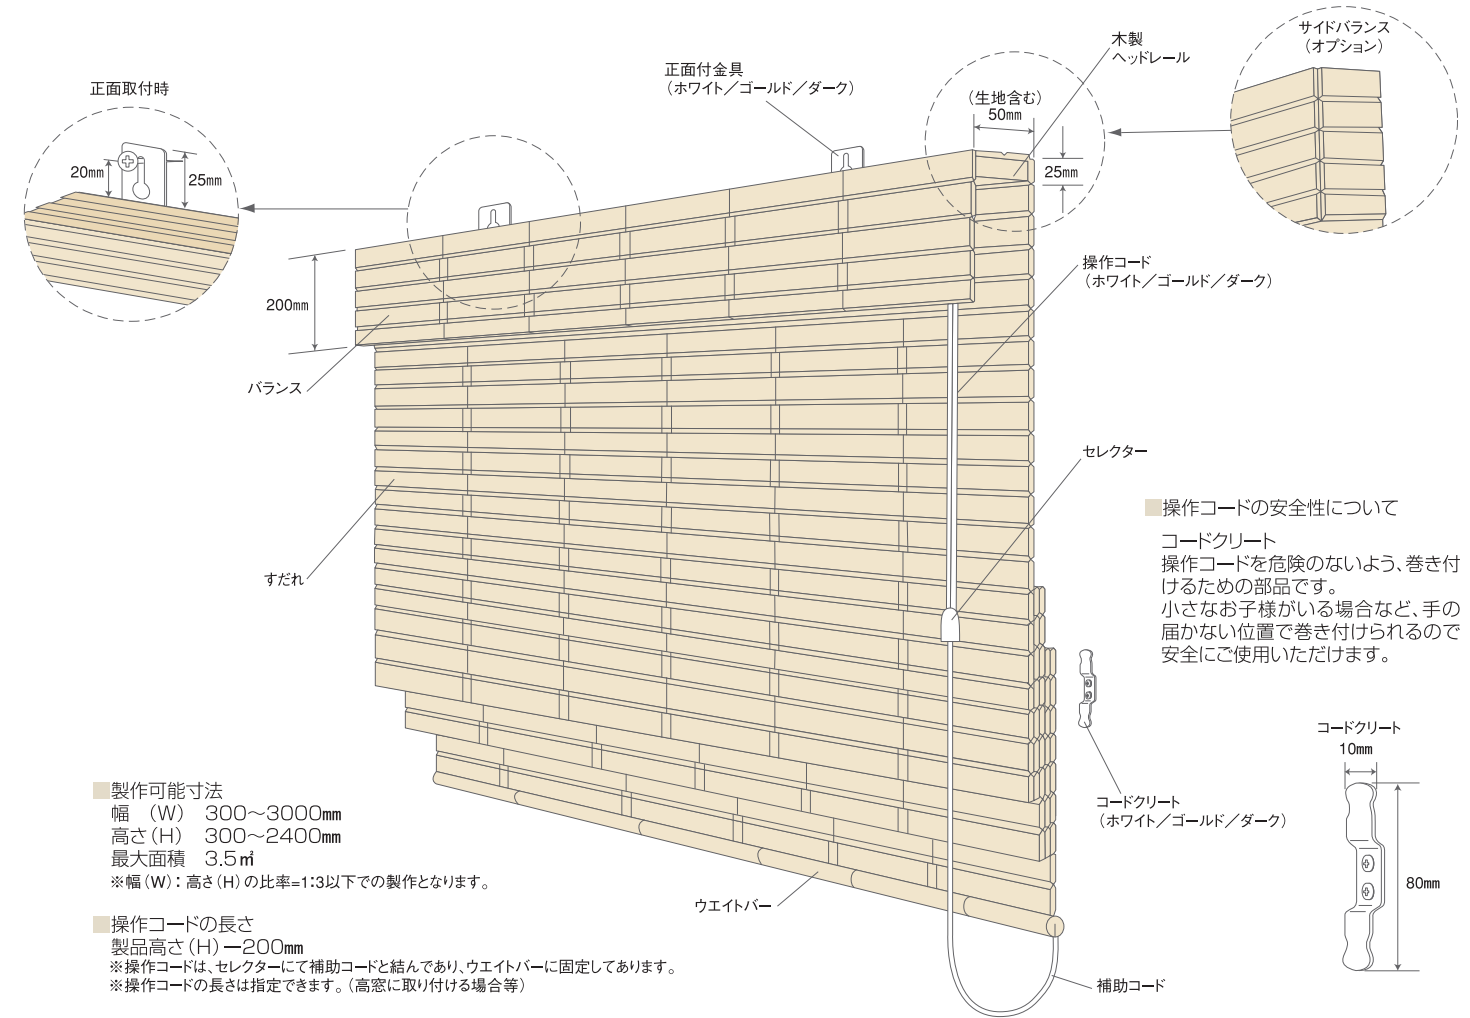

※最大面積7㎡ ※表示価格はメーカー希望小売価格(税抜き)です。

ロールスクリーン(電動タイプ)

すだれが上部に巻き取られるタイプです。スイッチを押すだけの簡単操作。
 単独操作の他にリモコンや複数台でも、オプションの追加により多彩な操作設定が可能です。

■製作可能寸法
 幅 (W) 700~3000mm
 高さ (H) 500~4000mm (3010mm以上は巻取パイプ 80φ)
 最大面積 9㎡ (巻取パイプ 60φ)、12㎡ (巻取パイプ 80φ)
 ※幅 (W) : 高さ (H) の比率=1:3以下での製作となります。

■すだれ幅 = 製品幅 (W) - 70mm

※リモコンや複数台の場合、また製作範囲外のサイズでもお気軽にお問い合わせください。

ロールスクリーン(電動タイプ) 価格表

※幅 (W) : 高さ (H) の比率=1:3以下での製作となります。(単位:円)

高さ (H) mm \ 幅 (W) mm	700~1000	1010~1200	1210~1500	1510~1800	1810~2100	2110~2400	2410~2700	2710~3000
500~900	142,400	148,500	158,500	168,100	177,500	187,200	197,300	206,900
910~1200	147,500	154,300	165,600	176,600	187,400	198,300	209,700	220,600
1210~1500	152,400	160,000	172,700	184,900	196,900	209,100	221,800	233,800
1510~1800	157,300	165,600	179,700	193,000	206,500	219,700	233,600	246,800
1810~2100	162,100	171,300	186,500	201,100	215,600	230,000	245,100	265,000
2110~2400	166,800	176,700	193,200	208,900	224,800	240,300	256,400	271,800
2410~2700	171,400	182,100	199,800	216,600	233,600	250,200	267,400	283,800
2710~3000	176,100	187,500	206,400	224,300	242,400	259,900	278,200	295,500
3010~3500	192,400	204,500	224,500	243,700	262,900	281,500	301,000	319,300
3510~4000	197,400	210,300	231,400	252,000	272,400	291,800	312,700	332,100

※表示価格には配線コード等は含まれておりません。 ※表示価格はメーカー希望小売価格(税抜き)です。

ローマンシェード

操作コードを引くと、すだれが下からたみ上がるタイプです。
 バランスが標準で付いています。(標準バランス高さ200mm)

■製作可能寸法
 幅 (W) 300~3000mm
 高さ (H) 300~2400mm
 最大面積 3.5㎡
 ※幅 (W) : 高さ (H) の比率=1:3以下での製作となります。