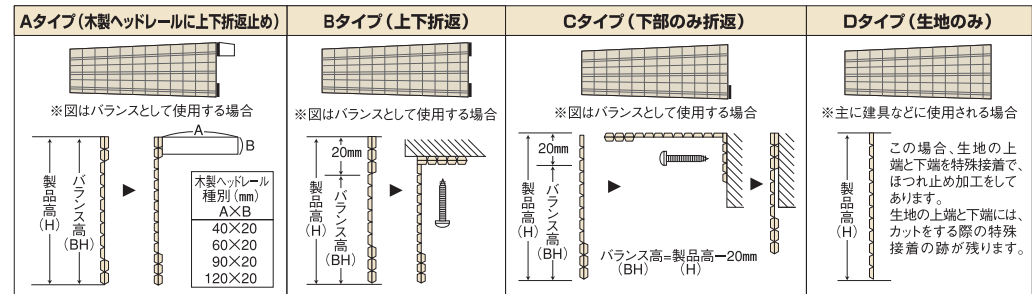

※最大面積3.5㎡ ※表示価格はメーカー希望小売価格(税抜き)です。

コードプーリー

操作コードを引くと、すだれが下部から巻き取られるタイプです。バランスが標準で付いています。(標準バランス高さ 200mm)

- 製作可能寸法
幅 (W) 300~3000mm
高さ (H) 300~2400mm
最大面積 3.5㎡
※幅 (W) : 高さ (H) の比率=1:3以下での製作となります。
- 操作コードの長さ
製品高さ (H) - 200mm
※製品高さ (H) が1000mm以下の場合、操作コードの長さは製品高さ (H) - 50mmです。
※操作コードの長さは指定できます。(高窓に取り付ける場合等)
- すだれ幅 = 製品幅 (W)

コードプーリー価格表

※幅 (W) : 高さ (H) の比率=1:3以下での製作となります。(単位:円)

高さ (H) mm	幅 (W) mm	300~1000	1010~1200	1210~1500	1510~1800	1810~2100	2110~2400	2410~2700	2710~3000
300~900		27,600	32,700	40,900	49,300	57,000	65,100	75,000	86,400
910~1200		32,800	38,700	48,200	57,900	67,000	76,400	88,000	101,400
1210~1500		37,800	44,400	55,200	66,300	76,600	87,200	100,400	115,600
1510~1800		42,700	50,200	62,300	74,600	86,200	—	—	—
1810~2100		47,500	55,700	69,200	82,600	95,500	—	—	—
2110~2400		52,400	61,300	75,900	—	—	—	—	—
天井付取付穴		2	2	3	3	4	4	5	5
壁付取付金具数		2	2	3	3	4	4	5	5

※最大面積3.5㎡ ※表示価格はメーカー希望小売価格 (税抜き) です。

タペストリー

床の間や壁に固定して使用します。

バランス

■ 製作可能寸法
幅 (W) 100~3000mm
高さ (H) 100~3000mm
最大面積 9㎡

■ バランスと組み合わせる場合
ロールスクリーンとバランスAタイプの組み合わせ例
バランス
サイドバランス
※指示がない場合はバランス高は200mmとさせていただきます。

タペストリー/バランス価格表