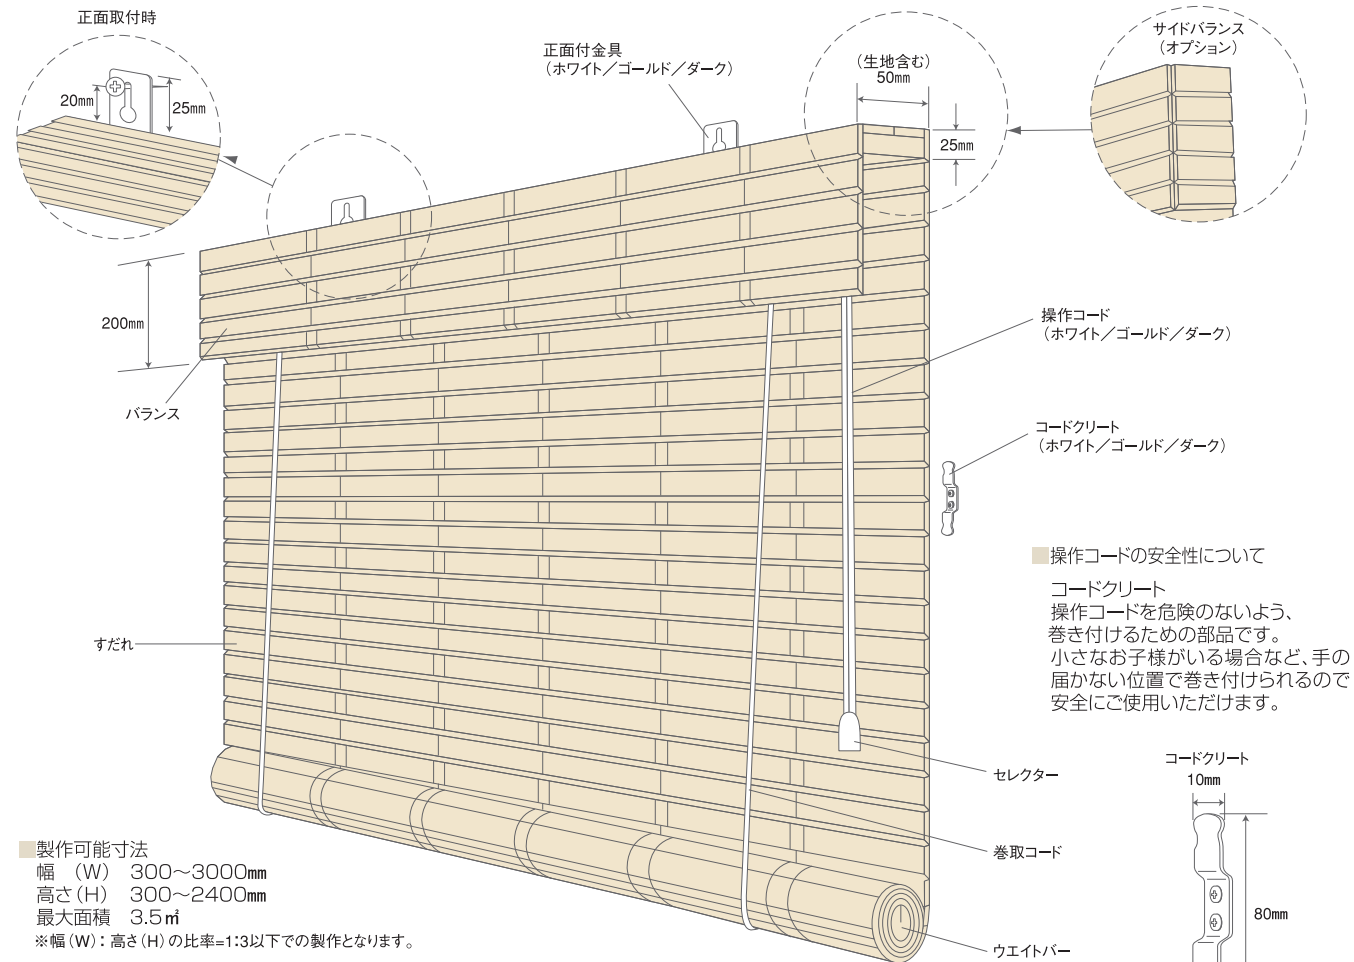

ローマンシェード価格表

※幅 (W) : 高さ (H) の比率=1:3以下での製作となります。(単位:円)

高さ (H) mm \ 幅 (W) mm	300~1000	1010~1200	1210~1500	1510~1800	1810~2100	2110~2400	2410~2700	2710~3000
300~900	27,600	32,700	40,900	49,300	57,000	65,100	75,000	86,400
910~1200	32,800	38,700	48,200	57,900	67,000	76,400	88,000	101,400
1210~1500	37,800	44,400	55,200	66,300	76,600	87,200	100,400	115,600
1510~1800	42,700	50,200	62,300	74,600	86,200	98,000	—	—
1810~2100	47,500	55,700	69,200	82,600	95,500	—	—	—
2110~2400	52,400	61,300	75,900	90,700	—	—	—	—
天井付取付穴	2	2	3	3	4	4	5	5
壁付取付金具数	2	2	3	3	4	4	5	5

※最大面積3.5㎡ ※表示価格はメーカー希望小売価格(税抜き)です。

コードプーリー

操作コードを引くと、すだれが下部から巻き取られるタイプです。バランスが標準で付いています。(標準バランス高さ 200mm)

- 製作可能寸法
幅 (W) 300~3000mm
高さ (H) 300~2400mm
最大面積 3.5㎡
※幅 (W) : 高さ (H) の比率=1:3以下での製作となります。
- 操作コードの長さ
製品高さ (H) - 200mm
※製品高さ (H) が1000mm以下の場合、操作コードの長さは製品高さ (H) - 50mmです。
※操作コードの長さは指定できます。(高窓に取り付ける場合等)
- すだれ幅 = 製品幅 (W)