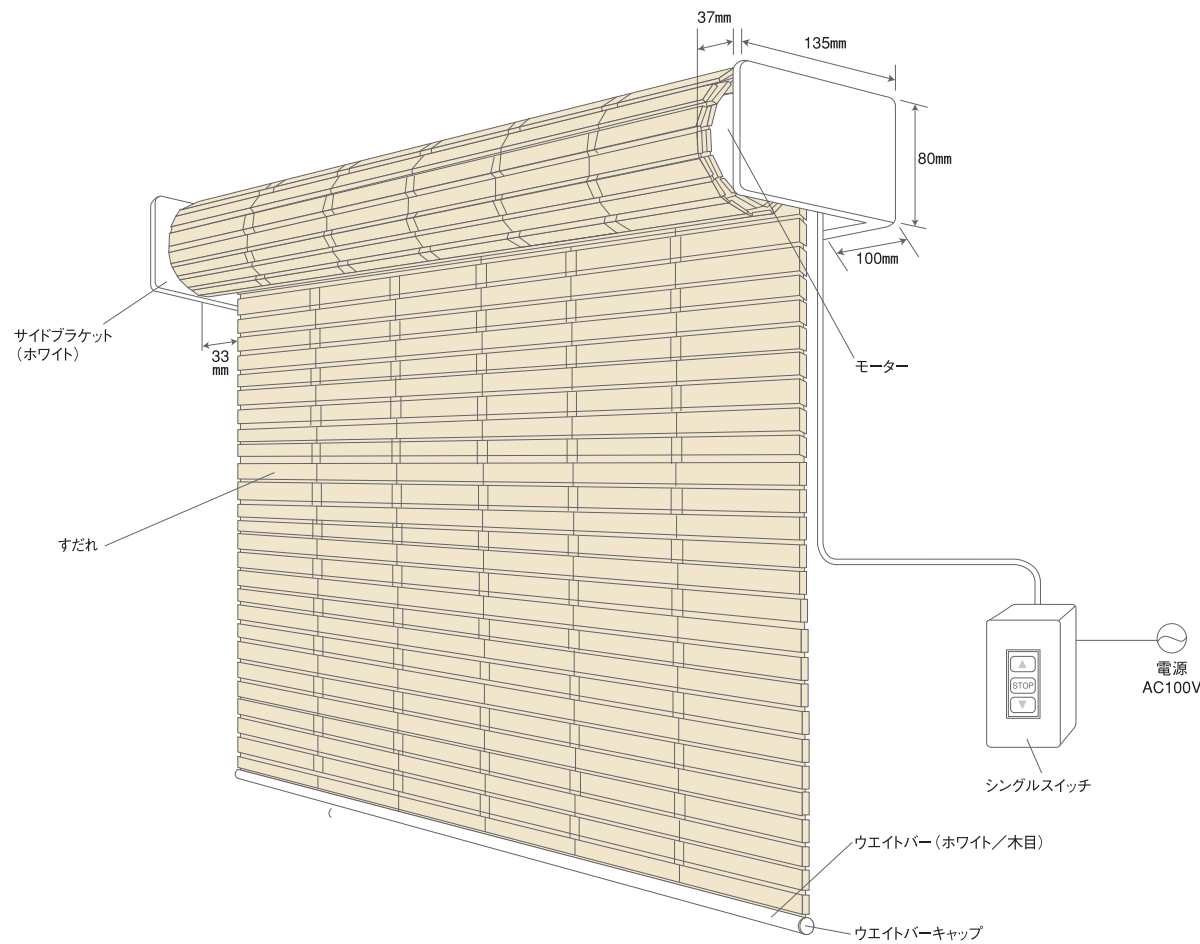

※最大面積7㎡ ※表示価格はメーカー希望小売価格(税抜き)です。

ロールスクリーン(電動タイプ)

すだれが上部に巻き取られるタイプです。スイッチを押すだけの簡単操作。
 単独操作の他にリモコンや複数台でも、オプションの追加により多彩な操作設定が可能です。

■製作可能寸法
 幅 (W) 700~3000mm
 高さ (H) 500~4000mm (3010mm以上は巻取パイプ 80φ)
 最大面積 9㎡ (巻取パイプ 60φ)、12㎡ (巻取パイプ 80φ)
 ※幅 (W) : 高さ (H) の比率=1:3以下での製作となります。