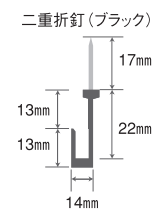

Roman Shade / Cord Pulley

ローマンシェード
コードプーリー

操作方法

ローマンシェード・コードプーリー
製品幅と昇降コードの本数

製品幅寸法 (W)	昇降コード本数
300~1000mm	2
1010~1500mm	3
1510~3000mm	4

ローマンシェードたたみ込み寸法

製品高さ (H)	たたみ込み寸法	
	A	B
1000mm	260mm	90mm
2000mm	280mm	120mm
2400mm	300mm	140mm

※上記寸法は計算値です。
※実際とは多少異なる場合があります。

コードプーリー巻取り寸法

製品高さ (H)	巻取り寸法	
	1000mm	75mm
2000mm	80mm	
2400mm	86mm	

※上記寸法は計算値です。
※実際とは多少異なる場合があります。

ローマンシェード・コードプーリーのご注文に際して

- ローマンシェード・コードプーリーのバランスは高さ200mmまでセットになっております。
- ローマンシェード・コードプーリーのバランスが200mmを越える場合は、越える高さ分を製品の高さに加えて価格をご算出ください。
- ローマンシェード・コードプーリーのサイドバランスは含まれておりません。オプション品です。
- 価格には取付施工費が含まれておりません。

Tapestry / Valance

タペストリー
バランス

サイドバランス

サイドバランス	加算価格
片側	+2,500円
両側	+4,000円

※片側の場合は左右ご指定下さい。

取付金具 (オプション)

折釘	120円/個
二重折釘	120円/個

ウエイトバー色

各すだれごとのウエイトバーの推奨色です。(変更可能)

色NO	ウエイトバー色
SL-0551	ホワイト
SL-0552	木目
SL-0553	木目
SL-0702	木目

タペストリー・バランスのご注文に際して

- タペストリーには、ヒートン、ヨートンが含まれております。
- タペストリーには、ふさ飾り、すだれ掛けは含まれておりません。
- バランスの取り付け方法はローマンシェード、コードプーリーと同じです。
- 価格には取付施工費が含まれておりません。

Misu 御簾

御簾価格表

※中線なし (単位:円)

幅 (W) mm	300~900	910~1200	1210~1500	1510~1800
高さ (H) mm	28,800	35,100	41,400	47,000
300~900	28,800	35,100	41,400	47,000
910~1200	37,100	44,700	52,100	59,500
1210~1500	44,700	54,000	63,200	72,200
1510~1800	51,800	63,200	74,600	84,800
1810~2100	60,200	73,100	86,000	97,500
2110~2400	68,900	83,100	97,200	110,100
取付金具数	2	2	3	3

※表示価格はメーカー希望小売価格 (税抜き) です。

二重折釘

御簾のご注文に際して

- 花菱金具、二重折釘が含まれています。
- ふさ飾り、すだれ掛けは含まれておりません。
- 価格には取付施工費が含まれておりません。

Option オプション

ふさ飾り価格

ふさ飾り Sサイズ	1,800円/個
ふさ飾り Mサイズ	2,500円/個

すだれ掛け価格

すだれ掛け Sサイズ	1,500円/個
すだれ掛け Mサイズ	2,000円/個
すだれ掛け Lサイズ	2,500円/個

Binding ふちどり加工

すだれ本体両サイドの保護、アクセントとしてご使用ください。

ピンディングテープ色

各すだれごとのピンディングテープの推奨色です。(変更可能)

色NO	ピンディング色
SL-0551	BT-1
SL-0552	BT-2
SL-0553	BT-3
SL-0702	BT-2

ふちどり加工価格

製品高さ (H) 1mあたり	1,800円/m

ふちどり加工のご注文に際して