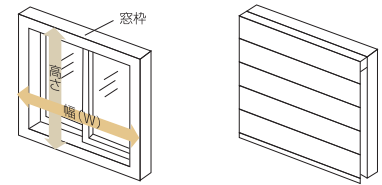

採寸方法とご注文方法

窓枠内に取り付ける場合 (天井付け)

幅、高さともに窓枠の内側寸法から10mm程引いて下さい。

窓枠を覆う場合 (正面付け)

幅、高さとも窓枠の外側寸法以上を製品サイズとしてご注文下さい。

- 素材:天然木 ●新柄オーダーメイド (特注柄) は200㎡以上にて承ります。
- 高窓に取付ける場合は操作チェーン・操作コードの長さをご指定下さい。

1

製品タイプをご指定下さい。