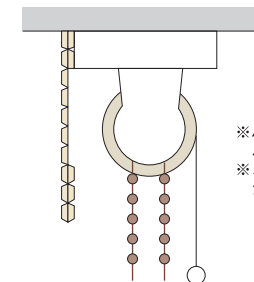

■ パーツカラー (ブラケット × 操作チェーン)

ホワイト × ホワイト

ブラック × ブロンズ

ブラック × ブラック

■ ウェイトバー

ホワイト

木目

■ 操作チェーン

■ ロールスクリーン (手動タイプ) とバランスAタイプの組み合わせ例

※バランスを別途ご希望される場合は、バランス (P.6) をご注文ください。
 ※バランスとロールスクリーンを同時注文の場合は、バランスの高さを加算した高さが製品価格となります。

■ ロールスクリーン (手動タイプ) のご注文に際して

- ・バランスは含まれておりません。オプション品です。
- ・バランスAタイプを同時に注文していただくと、木製ヘッドレールにサイドブラケットが付いています。簡単に施工できます。
- ・価格には取付施工費が含まれておりません。