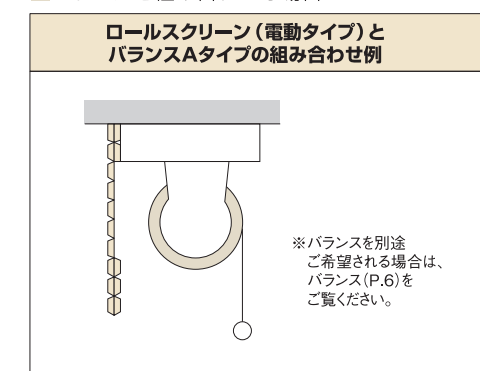

※上記寸法は計算値です。実際とは多少異なる場合があります。

使用する空間の目的や広さに合わせて自在にプランニング。

■ サイドブラケット

ホワイト

■ シングルスイッチ

ホワイト

■ ウエイトバー

木目

■ シングルスイッチ (露出型)

■ シングルスイッチ結線図

※ () は、右モーター時の配線です。

■ ウエイトバー色

各すだれごとの部品とウエイトバーの推奨色です。(変更可能)

色NO	ウエイトバー色
SL-0551	ホワイト
SL-0552	木目
SL-0553	木目
SL-0702	木目

■ バランスと組み合わせる場合

ロールスクリーン (電動タイプ)

■ ロールスクリーン(電動タイプ)のご注文に際して

- ・製品1台に対して、シングルスイッチが1台含まれております。
- ・バランスは含まれておりません。オプション品です。
- ・バランスAタイプを同時に注文していただくと、木製ヘッドレールにサイドブラケットが付いています。
- ・価格には取付施工費が含まれておりません。

※シングルスイッチを壁に埋め込む場合は、O型はさみ金具を同梱いたしますので、ご指定ください。
 ※リモコンや複数台の場合はお問い合わせください。