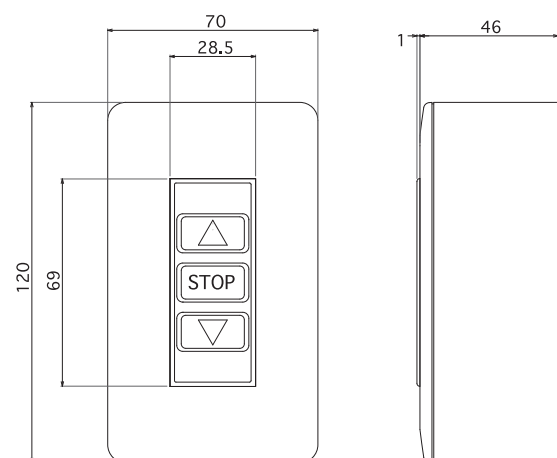

■ シングルスイッチ (露出型)