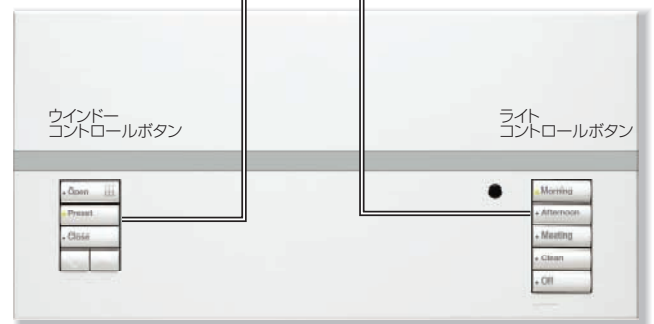

グラフィックアイQSによるトータル ライティング コントロール システム