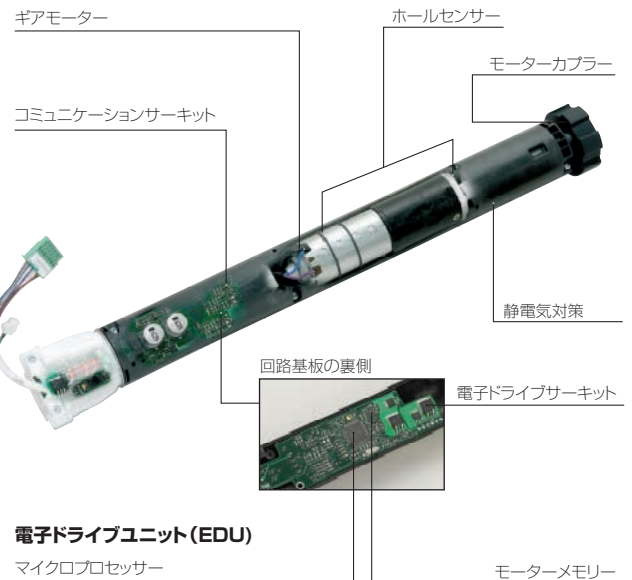

シヴォイアQSモーター

電子ドライブユニット (EDU)

マイクロプロセッサ

モーターメモリー