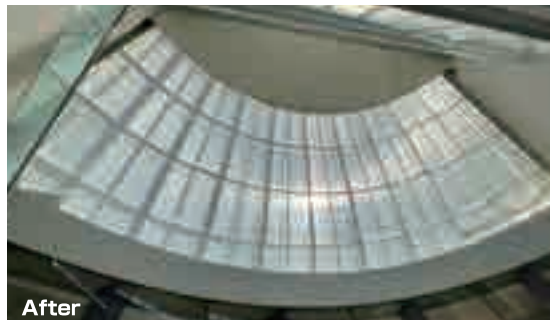

三重県運転免許センター

・高所かつ傾斜、カーブ面の特殊箇所に設置。長年にわたり直射日光による室内気温の上昇、眩しさに悩まれていたところに、遮熱効果のある生地を使ったタペストリータイプのスクリーンを納入。